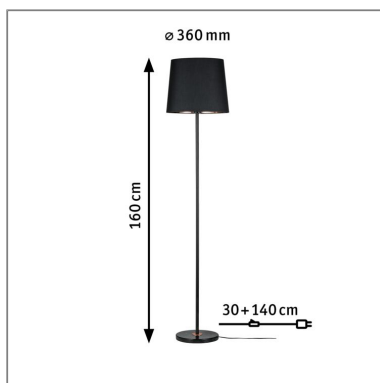

**Produktname:** Neordic Stehleuchte Enja E27 max. 20W Schwarz & Kupfer Stoff & Marmor & Metall  
**Artikelnummer:** 79612  
**EAN-Nummer:** 4000870796122  
**Hersteller:** Paulmann

**Beschreibungstext:**

Moderner Materialmix aus echtem Marmor und Stoff, trendiges Kupfer und zeitloses Schwarz: die Neordic Enja Stehleuchten stehen für wohlliches Licht im nordischen Stil. Setzen Sie spielend leicht Lichtakzente in allen Räumen. Durch die Kombination mit anderen Neordic Serien schaffen Sie ein individuelles Wohnambiente.

**Lichttechnische Daten**

**Elektrische Daten**

**Eingangsspannung:** 230 V  
**Dimmbarkeit:** dimmbar  
**Schutzklasse:** Schutzklasse II

**Mechanische Daten**

**Montageort:** Boden  
**Abmessungen:** H: 1.600 mm  
**Material:** Stoff & Marmor & Metall  
**Farbe:** Schwarz & Kupfer  
**Gewicht:** 5,017 kg