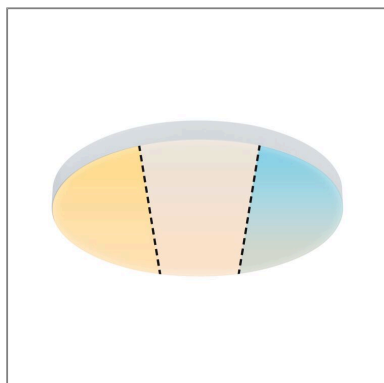

Produktname: LED Panel Velora rund 300mm 13W 1530lm White Switch Weiß
Artikelnummer: 79892
EAN-Nummer: 4000870798928
Hersteller: Paulmann

**Beschreibungstext:**

Das rahmenlose Aufbaupanel Velora lässt sich sowohl an der Decke als auch an der Wand montieren. Durch die ultraflache Bauform wird das runde Panel mit einem Durchmesser von 300mm eins mit Wand und Decke. Die satinierte Oberfläche der Diffusorplatte sorgt für angenehm flächiges Raumlicht. Dank der stabilen Metallunterkonstruktion gelingt die Montage besonders einfach und das Panel scheint zu schweben. Dank integrierter WhiteSwitch-Funktion, lässt sich die Lichtfarbe durch mehrmaliges Betätigen eines handelsüblichen Lichtschalters in drei Stufen einstellen.

Lichttechnische Daten

Lichtausbeute: 0 lm/W

Farbwiedergabe (CRI): > 80

Leuchtmittel: incl. 1x13 W

Elektrische Daten

Systemleistung: 15,5 W

Eingangsspannung: 230 V

Schutzklasse: Schutzklasse II

Mechanische Daten

Montageort: Decke

Montageart: Aufbau

Abmessungen: H: 66 mm

Material: Metall

Farbe: Weiß

Schutzart: IP20

Gewicht: 1,235 kg