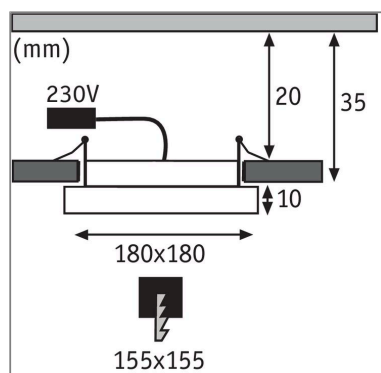

Produktname: LED Einbaupanel Areo eckig 180x180mm 12W 1000lm 3000K Weiß matt
Artikelnummer: 92949
EAN-Nummer: 4000870929490
Hersteller: Paulmann

**Beschreibungstext:**

Das eckige Areo LED-Panel mit einer Leistung von 12 Watt sorgt für eine gleichmäßige Raumausleuchtung. Der weiß matte Rand ist besonders schmal, sodass er kaum auffällt. Die Leuchte besteht aus Kunststoff und ist damit besonders pflegeleicht. Zusätzlich lässt sie sich aufgrund des geringen Gewichts einfach montieren.

Lichttechnische Daten

Leuchtenlichtstrom: 1.000 lm

Lichtausbeute: 83,333 lm/W

Leuchtmittel: incl. 1x12 W

Elektrische Daten

Systemleistung: 12 W

Eingangsspannung: 230 V

Schutzklasse: Schutzklasse II

Mechanische Daten

Montageort: Decke

Abmessungen: H: 10 x B: 180 x T: 180 mm

Einbauöffnung: 155x155 mm

Einbautiefe: 35 mm

Material: Kunststoff

Farbe: Weiß matt

Schutzart: IP23 Deckenmontage

Gewicht: 0,363 kg