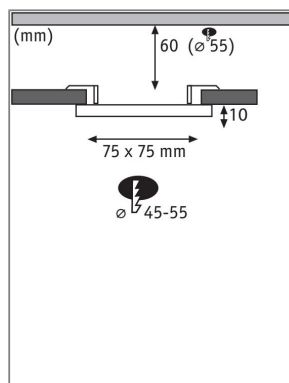

Produktname: VariFit LED Einbaupanel Veluna IP44 rund 75mm 4,5W 360lm 3000K Satin
Artikelnummer: 92387
EAN-Nummer: 4000870923870
Hersteller: Paulmann

Beschreibungstext:

Das rahmenlose Veluna Panel mit einer Leistung von 4,5 Watt sorgt für flächiges warmweißes Licht. Dank flexibler VariFit-Technik lassen sich die Klemmfedern für den Einbau stufenlos zwischen 45 und 55 mm einstellen. Damit kann das Panel sowohl in bereits vorhandene Bohrlöcher als auch in neue eingebaut werden. Bei einem Bohrlochdurchmesser von 55 mm wird eine Hohlraumtiefe von 60 mm benötigt.

Lichttechnische Daten

Leuchtenlichtstrom: 360 lm
Lichtausbeute: 60 lm/W
Farbwiedergabe (CRI): > 80
Leuchtmittel: incl. 1x4,5 W

Elektrische Daten

Systemleistung: 6 W
Eingangsspannung: 230 V
Schutzklasse: Schutzklasse II

Mechanische Daten

Montageort: Decke & Wand
Montageart: Einbau
Abmessungen: H: 10"31 mm
Einbauöffnung: 45-55 mm
Material: Kunststoff
Farbe: Satin
Schutzart: IP44 Deckenmontage
Gewicht: 0,096 kg