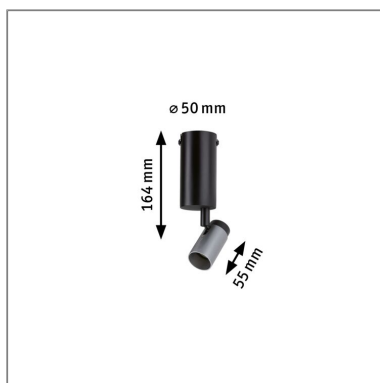

Produktname: Neordic Wand-/Deckenleuchte Runa GU10 230V max. 20W dimmbar Schwarz & Anthrazit

Artikelnummer: 79520

EAN-Nummer: 4000870795200

Hersteller: Paulmann

Beschreibungstext:

2 in 1: Die Schwarz & Anthrazite Wohnraumleuchte aus der Neordic Runa Collection kann als Wand- oder Deckenleuchte verwendet werden. Ob über dem Esstisch oder als Blickfang im Flur oder Wohnzimmer mit ihrem skandinavischen, minimalistischen Design passt die Leuchte zu vielen Einrichtungsstilen. Durch den verschiebbaren Schaft lassen sich lang- oder kurzhalsigen GU10 Leuchtmittel einsetzen. Die Neordic Runa Collection bietet maximale Freiheit nach den ganz eigenen Vorstellungen. Mit den Leuchtmitteln und Leuchten der Collection lässt sich ein ganz eigener und individueller Look zusammenstellen.

Lichttechnische Daten

Elektrische Daten

Eingangsspannung: 230 V

Dimmbarkeit: dimmbar

Schutzklasse: Schutzklasse II

Mechanische Daten

Montageort: Decke

Montageart: Aufbau

Abmessungen: H: 164 x B: 55 x T: 50 mm

Material: Metall

Farbe: Schwarz & Anthrazit

Schutzart: IP20

Gewicht: 0,327 kg