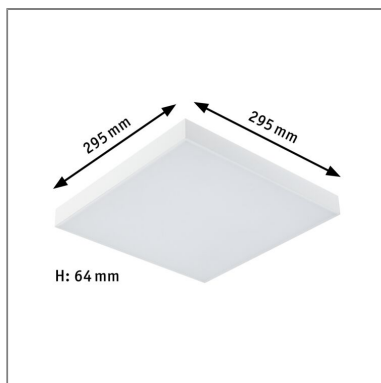

**Produktname:** LED Panel Velora Rainbow dynamicRGBW eckig 295x295mm 13,2W 1140lm 3000 - 6500K Weiß dimmbar  
**Artikelnummer:** 79904  
**EAN-Nummer:** 4000870799048  
**Hersteller:** Paulmann

#### **Beschreibungstext:**

Spektakuläre Lichteffekte im Wohnraum - Das LED Panel Velora Rainbow in Weiß in der Größe 295x295mm verbindet hervorragende Raumbelichtung mit purer Farbmagie, denn hier wurden beste Lichteigenschaften mit dynamischen Farbeffekten neu kombiniert. Die Farbtemperatur ist per Fernbedienung stufenlos von 3000 K warmweißem bis 6500 K tageslichtweißem Licht einstellbar und unterstützt den natürlichen Biorhythmus. Das LED Panel verblüfft zudem mit 16 voreingestellten Animationen und dynamischer Farbsteuerung, die so nur mit flächigem Licht möglich sind. Jede Licht-Szene kann in der Geschwindigkeit angepasst oder als Standbild eingefroren werden. So entsteht eine einzigartige und individuelle Leuchtenflächen. Das LED Panel Velora Rainbow ist stufenlos dimmbar und hat eine integrierte Nachlichtfunktion. Die hochwertige mattierte Lichtfläche und das randlose, elegante Design zeichnen das Panel aus. Die Installation an Wand oder Decke erfolgt über einen Schweberrahmen.

#### **Mechanische Daten**

**Montageort:** Decke  
**Montageart:** Aufbau  
**Abmessungen:** H: 64 x B: 295 x T: 295 mm  
**Material:** Metall  
**Farbe:** Weiß  
**Schutzart:** IP20  
**Gewicht:** 1,51 kg