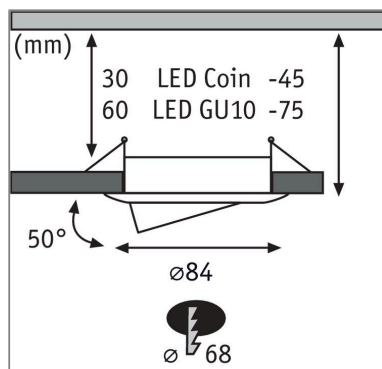

Produktname: Einbauleuchte Choose Basisset schwenkbar rund 84mm 50° max. 3x10W 230V dimmbar Weiß matt

Artikelnummer: 92486

EAN-Nummer: 4000870924860

Hersteller: Paulmann

Beschreibungstext:

Die schwenkbaren Einbauringe in der Farbe Weiß matt sind mit allen Leuchtmitteln aus der Choose-Serie kompatibel. Mit Choose lassen sich Wunscheinbauleuchten ganz einfach selbst kombinieren. Die Einbauleuchten sind endlos verkettbar, benötigen keinen Trafo und alle Leuchtmittel sind wechselbar.

Lichttechnische Daten

Elektrische Daten

Eingangsspannung: 230 V

Dimmbarkeit: dimmbar

Mechanische Daten

Montageort: Decke

Montageart: Einbau

Einbauöffnung: 68 mm

Einbautiefe: 30 mm

Schwenkbereich: 50 °

Material: Aluminium

Farbe: Weiß matt

Schutzart: IP23

Gewicht: 0,403 kg