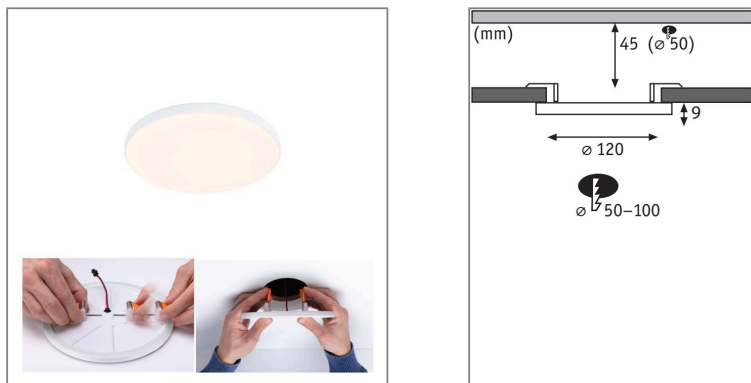

Produktname: VariFit LED Einbaupanel Veluna Edge IP44 rund 120mm 8,5W 650lm 3000K Weiß
Artikelnummer: 79939
EAN-Nummer: 4000870799390
Hersteller: Paulmann

Beschreibungstext:

Das runde Einbaupanel Veluna VariFit Edge überzeugt mit einem modernen, rahmenlosen Design im dezenten Weiß. Mit einem Durchmesser von 120 mm und einer Farbtemperatur von 3000K sorgt das Panel für eine hohe, gleichmäßige Lichtausbeute. Dank flexibler VariFit-Technik lassen sich die Klemmfedern für den Einbau stufenlos zwischen 50 und 100 mm einstellen. Damit kann das Panel sowohl in bereits vorhandene als auch in neue Bohrlöcher eingebaut werden. Bei einem Bohrlochdurchmesser von 50 mm wird eine Hohlraumtiefe von 45 mm benötigt. Die satinierte Kunststoffabdeckung schafft eine feine Lichtstreuung und strahlendes, gemütliches Licht im Warmweiß.

Lichttechnische Daten

Leuchtenlichtstrom: 650 lm
Lichtausbeute: 65 lm//W
Farbwiedergabe (CRI): > 80
Leuchtmittel: incl. 1x8,5 W

Elektrische Daten

Systemleistung: 10 W
Eingangsspannung: 230 V
Schutzklasse: Schutzklasse II

Mechanische Daten

Montageort: Decke & Wand
Montageart: Einbau
Abmessungen: H: 9 mm
Einbauöffnung: 50 mm
Material: Kunststoff
Farbe: Weiß
Schutzart: IP44 Deckenmontage
Gewicht: 0,152 kg