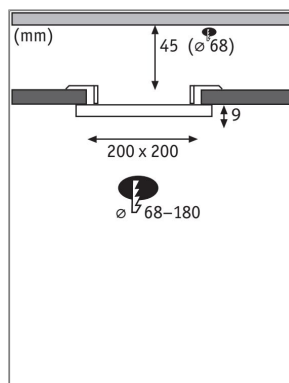

**Produktname:** VariFit LED Einbaupanel Veluna Edge IP44 eckig 200x200mm 17W 1500lm 4000K Weiß dimmbar

**Artikelnummer:** 79955

**EAN-Nummer:** 4000870799550

**Hersteller:** Paulmann

#### Beschreibungstext:

Das dimmbare, eckige Einbaupanel Veluna VariFit Edge überzeugt mit einem modernen, rahmenlosen Design im dezenten Weiß. Mit einer Größe von 200x200 mm und einer Farbtemperatur von 4000K sorgt das Panel für eine hohe, gleichmäßige Lichtausbeute. Dank flexibler VariFit-Technik lassen sich die Klemmfedern für den Einbau stufenlos zwischen 68 und 180 mm einstellen. Damit kann das Panel sowohl in bereits vorhandene als auch in neue Bohrlöcher eingebaut werden. Bei einem Bohrlochdurchmesser von 68 mm wird eine Hohlraumtiefe von 45 mm benötigt. Die satinierte Kunststoffabdeckung schafft eine feine Lichtstreuung und strahlendes, aktivierendes Licht im Neutralweiß, welches dank der Dimm-Funktion individuell einstellbar ist.

#### Lichttechnische Daten

**Leuchtenlichtstrom:** 1.500 lm

**Lichtausbeute:** 78,947 lm/W

**Farbwiedergabe (CRI):** > 80

**Leuchtmittel:** incl. 1x17 W

#### Mechanische Daten

**Montageort:** Decke & Wand

**Montageart:** Einbau

**Abmessungen:** H: 9 x B: 200 x T: 200 mm

**Einbauöffnung:** 68 mm

**Material:** Kunststoff

**Farbe:** Weiß

**Schutzart:** IP44 Deckenmontage