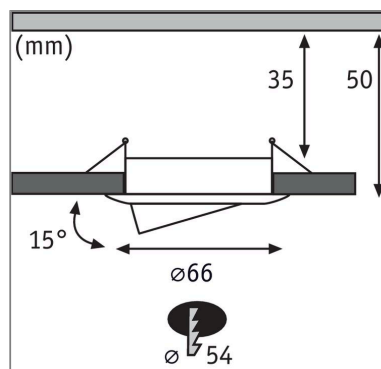

Produktname: LED Einbauleuchte Easy Dim Nova Mini Plus Coin Basisset schwenkbar rund 66mm 15° Coin
3x4,2W 3x300lm 230V dimmbar 2700K Eisen gebürstet

Artikelnummer: 92973

EAN-Nummer: 4000870929735

Hersteller: Paulmann

Lichttechnische Daten

Leuchtenlichtstrom: 300 lm

Lichtausbeute: 71,429 lm/W

Farbwiedergabe (CRI): > 80

Ausstrahlwinkel: 38 °

Leuchtmittel: incl. 3x4,2 W

Elektrische Daten

Systemleistung: 4,2 W

Eingangsspannung: 230 V

Dimmbarkeit: dimmbar

Schutzklasse: Schutzklasse II

Mechanische Daten

Montageort: Decke

Montageart: Einbau

Einbauöffnung: 54 mm

Einbautiefe: 50 mm

Schwenkbereich: 15 °

Material: Aluminium

Farbe: Eisen gebürstet

Schutzart: IP23

Gewicht: 0,522 kg