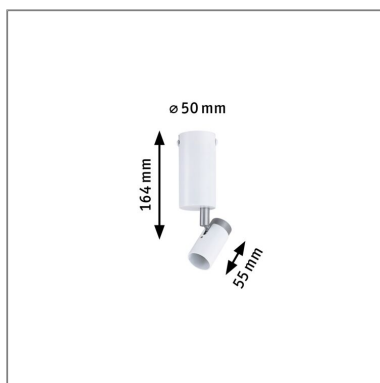

**Produktname:** Neordic Wand-/Deckenleuchte Runa GU10 230V max. 20W dimmbar Weiß & Grau  
**Artikelnummer:** 79523  
**EAN-Nummer:** 4000870795231  
**Hersteller:** Paulmann

**Beschreibungstext:**

2 in 1: Die Weiß & Graue Wohnraumleuchte aus der Neordic Runa Collection kann als Wand- oder Deckenleuchte verwendet werden. Ob über dem Esstisch oder als Blickfang im Flur oder Wohnzimmer mit ihrem skandinavischen, minimalistischen Design passt die Leuchte zu vielen Einrichtungsstilen. Durch den verschiebbaren Schaft lassen sich Long- oder Shortneck GU10 Leuchtmittel einsetzen. Die Neordic Runa Collection bietet maximale Freiheit nach den ganz eigenen Vorstellungen. Mit den Leuchtmitteln und Leuchten der Collection lässt sich ein ganz eigener und individueller Look zusammenstellen.

**Lichttechnische Daten****Elektrische Daten**

**Eingangsspannung:** 230 V  
**Dimmbarkeit:** dimmbar  
**Schutzklasse:** Schutzklasse II

**Mechanische Daten**

**Montageort:** Decke  
**Montageart:** Aufbau  
**Abmessungen:** H: 164 x B: 55 x T: 50 mm  
**Material:** Metall  
**Farbe:** Weiß & Grau  
**Schutzart:** IP20  
**Gewicht:** 0,327 kg