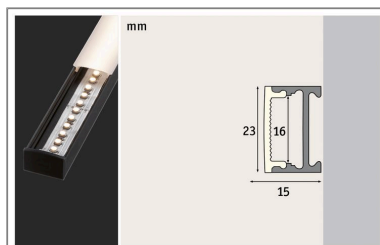

<b>Produktname:</b>	LED Strip Profil Square 1m Schwarz
<b>Artikelnummer:</b>	78904
<b>EAN-Nummer:</b>	4000870789049
<b>Hersteller:</b>	Paulmann

**Beschreibungstext:**

Das 1 Meter lange Square Profil komplett in schwarz matt erzeugt an Möbeln oder Wänden einen großartigen dekorativen Lichteffect. Es ist ein schmales Aufbauprofil für viele Anwendungen und kann mit MaxLED Stripes bestückt werden. Für eine ausreichende dekorative Lichtstärke wird die Verwendung von MaxLED 1000 empfohlen. Der abnehmbare weiße Diffusor sorgt durch seine Satinierung für eine gleichmäßige und blendfreie Lichtabgabe. Das hochwertige Eloxierungsverfahren macht die Profil-Oberfläche besonders robust gegenüber Kratzern. Die Montage erfolgt mittels Cliphaltern, auf die das Profil ganz einfach aufgesteckt wird.

**Lichttechnische Daten**

**Elektrische Daten**

**Mechanische Daten**

**Montageort:** Wand

**Montageart:** Aufbau

**Abmessungen:** H: 15 T: 23 mm

**Material:** Aluminium & Kunststoff

**Farbe:** Schwarz