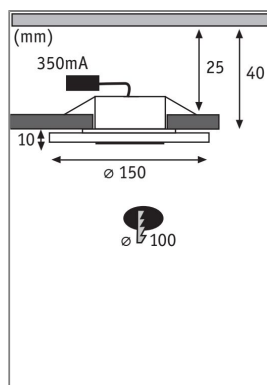

Produktname: Premium LED Einbauleuchte Whirl Baisset rund 150mm 3x6W 3x450lm 230V dimmbar 3000K Alu gedreht & Satin

Artikelnummer: 92917

EAN-Nummer: 4000870929179

Hersteller: Paulmann

Beschreibungstext:

Edles Material – hochwertige Verarbeitung. Die dekorativen LED Einbauleuchten der Premium Line bieten das effiziente und dabei wohnlich warmweiße LED- Licht und erfüllen selbst höchste Ansprüche an Materialqualität und Design.

Lichttechnische Daten

Leuchtenlichtstrom: 450 lm

Lichtausbeute: 19,565 lm/W

Farbwiedergabe (CRI): > 80

Ausstrahlwinkel: 110 °

Leuchtmittel: incl. 3x6 W

Elektrische Daten

Systemleistung: 23 W

Eingangsspannung: 230 V

Dimmbarkeit: dimmbar

Schutzklasse: Schutzklasse II

Mechanische Daten

Montageort: Decke

Montageart: Einbau

Abmessungen: H: 10 mm

Einbauöffnung: 100 mm

Einbautiefe: 40 mm

Material: Aluminium & Acryl

Farbe: Alu gedreht & Satin

Schutzart: IP23 Deckenmontage

Gewicht: 0,633 kg