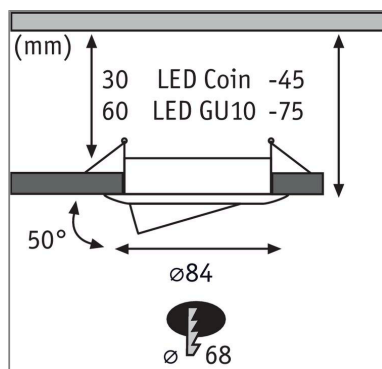

**Produktname:** Einbauleuchte Choose Basisset schwenkbar rund 84mm 50° max. 3x10W 230V dimmbar Alu gedreht

**Artikelnummer:** 92490

**EAN-Nummer:** 4000870924907

**Hersteller:** Paulmann

### Mechanische Daten

**Montageort:** Decke

**Montageart:** Einbau

**Einbauöffnung:** 68 mm

**Einbautiefe:** 30 mm

**Schwenkbereich:** 50 °

**Material:** Aluminium

**Farbe:** Alu gedreht