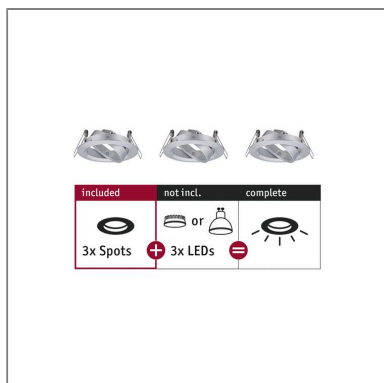

**Produktname:** Einbauleuchte Choose Basisset schwenkbar rund 84mm 50° max. 3x10W 230V dimmbar Alu gedreht

**Artikelnummer:** 92490

**EAN-Nummer:** 4000870924907

**Hersteller:** Paulmann

### Beschreibungstext:

Die schwenkbaren Einbauringe in der Farbe Alu gedreht sind mit allen Leuchtmitteln aus der Choose-Serie kompatibel. Mit Choose lassen sich Wunscheinbauleuchten ganz einfach selbst kombinieren. Die Einbauleuchten sind endlos verkettbar, benötigen keinen Trafo und alle Leuchtmittel sind wechselbar.

### Mechanische Daten

**Montageort:** Decke

**Montageart:** Einbau

**Einbauöffnung:** 68 mm

**Einbautiefe:** 30 mm

**Schwenkbereich:** 50 °

**Material:** Aluminium

**Farbe:** Alu gedreht