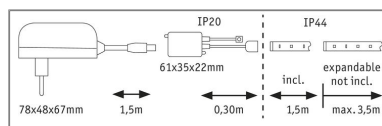

**Produktname:** MaxLED 250 LED Strip RGBW Basisset 1,5m beschichtet IP44 10W 230lm/m RGBW+ 24VA  
**Artikelnummer:** 79880  
**EAN-Nummer:** 4000870798805  
**Hersteller:** Paulmann

### Beschreibungstext:

Dieses MaxLED 250 Basisset enthält neben dem Streifen in der Länge von 1,5m, ein passendes Vorschaltgerät und eine Steuerungseinheit mit Infrarotfernbedienung. Der Strip lässt sich dank der neuartigen IP44-Beschichtung „Protecting Cover“ auch in Feuchträumen verwenden. Mit 10 Watt sind die MaxLED Strips so leistungsstark, dass sie problemlos zur Raumausleuchtung eingesetzt werden können. Besonders in Profilen sind sie echte Highlights. Dank der stimmungsvollen Farbwechselfunktion schaffen sie ein individuelles Wohnambiente - von einfarbiger Dauerbeleuchtung bis hin zu mehrfarbigen Lichteffekten ist alles möglich. Eine Diode in Weiß (W) sorgt zusätzlich für wohnliches warmweißes Licht und macht das Mischen eines Weißtones aus den Farben Rot, Grün und Blau (RGB) überflüssig.

### Lichttechnische Daten

**Leuchtenlichtstrom:** 345 lm  
**Lichtausbeute:** 28,279 lm/W  
**Farbwiedergabe (CRI):** > 80  
**Leuchtmittel:** incl. 1x10 W

### Mechanische Daten

**Montageort:** sonstige  
**Montageart:** Aufbau  
**Abmessungen:** H: 3 x B: 1.510 x T: 12,5 mm  
**Material:** Kunststoff  
**Farbe:** Silber  
**Schutzart:** IP44  
**Gewicht:** 0,241 kg