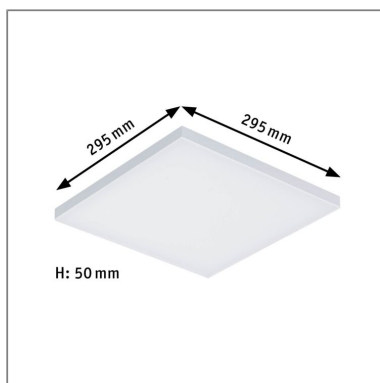

**Produktname:** LED Panel Velora eckig 300x300mm 16,8W 1500lm 3000K Weiß matt  
**Artikelnummer:** 79817  
**EAN-Nummer:** 4000870798171  
**Hersteller:** Paulmann

## **Beschreibungstext:**

Das rahmenlose Aufbaupanel Velora, mit den Maßen 300x300mm, ist durch die ultraflache Bauform besonders dezent. Die satinierte Oberfläche der Diffusorplatte sorgt für angenehm flächiges Raumlicht. Dank der stabilen Metallunterkonstruktion gelingt die Montage besonders einfach und das Panel scheint zu schweben.

## **Mechanische Daten**

**Montageort:** Decke & Wand

**Montageart:** Aufbau

**Abmessungen:** H: 50 x B: 300 x T: 300 mm

**Material:** Metall

**Farbe:** Weiß matt

**Gewicht:** 1,19 kg