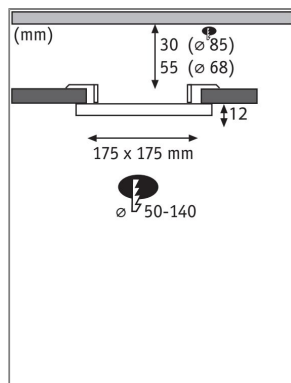

Produktname: VariFit LED Einbaupanel Smart Home Zigbee 3.0 Areo IP44 eckig 175x175mm 13W 1200lm Tunable White Schwarz dimmbar

Artikelnummer: 79966

EAN-Nummer: 4000870799666

Hersteller: Paulmann

Beschreibungstext:

Das eckige Einbaupanel Areo mit einer Größe von 175x175mm und einer Leistung von 13W in Schwarz sorgt für flächiges, blendfreies Licht. Dank flexibler VariFit-Technik lassen sich die Klemmfedern für den Einbau stufenlos zwischen 50 und 140 mm einstellen. Damit kann das Panel sowohl in bereits vorhandene Bohrlöcher als auch in neue eingebaut werden. Über die Tunable White Funktion lässt sich die Lichtfarbe nach Bedarf einstellen: von tageslichtweißem Arbeitslicht bis hin zu warmweißer Entspannungsbeleuchtung. Die Lampe ist Zigbee 3.0 kompatibel. Zigbee 3.0 ist ein Funkübertragungsprotokoll, das Geräte verschiedener Hersteller miteinander vernetzt. Bei einem Bohrlochdurchmesser von 85 mm wird eine Hohlraumtiefe von 30 mm benötigt und bei einem Durchmesser von 68 mm eine Tiefe von 55 mm.

Lichttechnische Daten

Leuchtenlichtstrom: 1.200 lm

Lichtausbeute: 80 lm/W

Farbwiedergabe (CRI): > 80

Leuchtmittel: incl. 1x13 W

Elektrische Daten

Systemleistung: 15 W

Eingangsspannung: 230 V

Dimmbarkeit: dimmbar

Schutzklasse: Schutzklasse II

Mechanische Daten

Montageort: Decke

Montageart: Einbau

Abmessungen: H: 12 x B: 175 x T: 175 mm

Einbauöffnung: 50 mm

Einbautiefe: 45 mm

Material: Kunststoff

Farbe: Schwarz

Schutzart: IP44 Deckenmontage

Gewicht: 0,387 kg