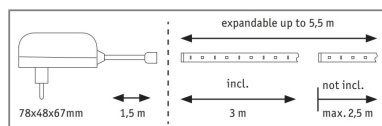

Produktname: MaxLED 250 LED Strip Tageslichtweiß Basißset 3m 12W 300lm/m 6500K 24VA
Artikelnummer: 79856
EAN-Nummer: 4000870798560
Hersteller: Paulmann

Beschreibungstext:

Dieses MaxLED 250 Basißset enthält neben dem Streifen in der Länge von 3"5,5m auch ein passendes Vorschaltgerät. Es lässt sich nach Bedarf um eine Steuerungseinheit mit Fernbedienung erweitern. MaxLED 250 Strips sind mit 12 Watt so leistungsstark, dass sie problemlos zur Raumausleuchtung eingesetzt werden können. Besonders in Profilen sind sie echte Highlights. Tageslichtweiße Strips sorgen für aktivierendes und konzentrationsförderndes Raum- und Nutzlicht.

Lichttechnische Daten

Leuchtenlichtstrom: 900 lm
Lichtausbeute: 64,286 lm/W
Farbwiedergabe (CRI): > 80
Leuchtmittel: incl. 1x12 W

Elektrische Daten

Systemleistung: 14 W
Eingangsspannung: 230/24 V
Dimmbarkeit: dimmbar
Schutzklasse: Schutzklasse II

Mechanische Daten

Montageort: sonstige
Montageart: Aufbau
Abmessungen: H: 3 x B: 3.010 x T: 12,5 mm
Material: Kunststoff
Farbe: Silber
Schutzart: IP20
Gewicht: 0,171 kg