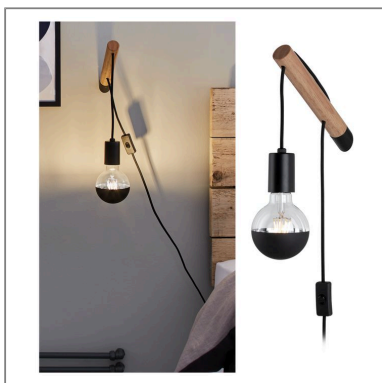

**Produktname:** Wandleuchte Kian E27 230V max. 40W dimmbar Holz & Schwarz  
**Artikelnummer:** 78914  
**EAN-Nummer:** 4000870789148  
**Hersteller:** Paulmann

**Beschreibungstext:**

Die Wandlampe Kian ist als Leselampe, Flurbeleuchtung oder in anderen Räumen einsetzbar. Durch die Kombination mit einem dekorativen Leuchtmittel, wird sie zum echten Hingucker. Sie wird steckerfertig geliefert, dadurch ist die Montage ganz schnell durchgeführt.

**Lichttechnische Daten**

**Elektrische Daten**

**Eingangsspannung:** 230 V  
**Dimmbarkeit:** dimmbar  
**Schutzklasse:** Schutzklasse II

**Mechanische Daten**

**Montageort:** Wand  
**Montageart:** Aufbau  
**Abmessungen:** H: 180 x B: 45 x T: 220 mm  
**Material:** Metall & Holz  
**Farbe:** Holz & Schwarz  
**Schutzart:** IP20  
**Gewicht:** 0,38 kg