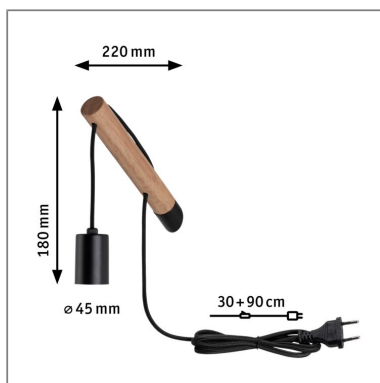

**Produktname:** Wandleuchte Kian E27 230V max. 40W dimmbar Holz & Schwarz  
**Artikelnummer:** 78914  
**EAN-Nummer:** 4000870789148  
**Hersteller:** Paulmann

**Beschreibungstext:**

Die Wandlampe Kian ist als Leselampe, Flurbeleuchtung oder in anderen Räumen einsetzbar. Durch die Kombination mit einem dekorativen Leuchtmittel, wird sie zum echten Hingucker. Sie wird steckerfertig geliefert, dadurch ist die Montage ganz schnell durchgeführt.

**Lichttechnische Daten**

**Elektrische Daten**

**Eingangsspannung:** 230 V  
**Dimmbarkeit:** dimmbar  
**Schutzklasse:** Schutzklasse II

**Mechanische Daten**

**Montageort:** Wand  
**Montageart:** Aufbau  
**Abmessungen:** H: 180 x B: 45 x T: 220 mm  
**Material:** Metall & Holz  
**Farbe:** Holz & Schwarz  
**Schutzart:** IP20  
**Gewicht:** 0,38 kg