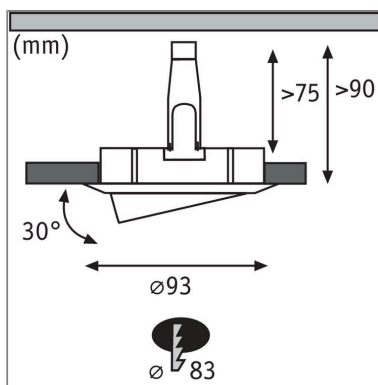

#### **Beschreibungstext:**

Die runde Nova Plus Einbauleuchte in Weiß matt inkl. auswechselbarem GU10-Leuchtmittel, eignet sich sowohl für Neuinstallationen als auch für den Austausch bestehender Installationen. Sie kann in Decken mit einem Hohlraum von nur 75 Millimetern eingebaut werden. Durch die unkomplizierte Fixierung mit Haltefedern, bleibt die Zimmerdecke auch nach mehrmaligem Ein- und Ausbau unbeschädigt. Die Dimmfunktion ermöglicht eine individuelle Anpassung der Helligkeit und sorgt für warmweißes Arbeitslicht und gemütliche Wohlfühlbeleuchtung in einem. Mit dem IP65-Schutz ist die Leuchte speziell gegen das Eindringen von Strahlwasser geschützt und deshalb ideal für den Einbau in Feuchträumen oder Außenbereich geeignet.

#### **Lichttechnische Daten**

**Leuchtenlichtstrom:** 460 lm

**Farbwiedergabe (CRI):** > 80

**Ausstrahlwinkel:** 36 °

**Leuchtmittel:** incl. 1x7 W

#### **Mechanische Daten**

**Montageort:** Decke

**Montageart:** Einbau

**Einbauöffnung:** 83 mm

**Einbautiefe:** 90 mm

**Schwenkbereich:** 30 °

**Material:** Alu Zink

**Farbe:** Weiß matt