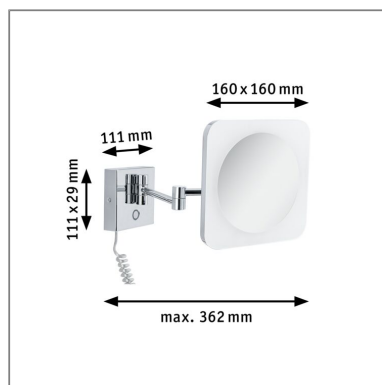

Produktname: LED Kosmetikspiegel Jora IP44 White Switch 60lm 230V 3,3W Chrom & Weiß & Spiegel

Artikelnummer: 78933

EAN-Nummer: 4000870789339

Hersteller: Paulmann

Beschreibungstext:

Der beleuchtete Kosmetikspiegel Jora ist ein praktischer Helfer im Badezimmer oder am Schminktisch. Vielfach verstellbar lässt sich Jora ganz nach Bedarf für das Make-up oder die Rasur durch das ausziehbare Gelenk justieren. Genau so schnell lässt sich der Spiegel wieder flach an der Wand einklappen. Dank der WhiteSwitch Funktion lässt sich die Lichtfarbe per Touchschalter an der Leuchte je nach Tageszeit und Bedürfnis einstellen: Tageslichtweiß – Wake up! Neutralweiß – Make up! Warmweiß – Relax! Durch Spritzwasserschutz für den Einsatz im Badezimmer oder Feuchtraum geeignet.

Lichttechnische Daten

Leuchtenlichtstrom: 60 lm

Lichtausbeute: 12,766 lm//W

Leuchtmittel: incl. 1x3,3 W

Elektrische Daten

Systemleistung: 4,7 W

Eingangsspannung: 230 V

Schutzklasse: Schutzklasse II

Mechanische Daten

Montageort: Wand

Montageart: Aufbau

Abmessungen: H: 205 x B: 190 x T: 362 mm

Material: Metall & Acryl

Farbe: Chrom & Weiß & Spiegel

Schutzart: IP44

Gewicht: 1,313 kg