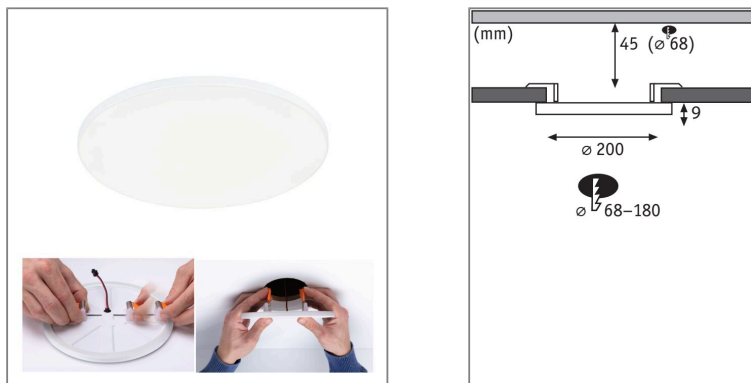

Produktname: VariFit LED Einbaupanel Veluna Edge IP44 rund 200mm 17W 1500lm 4000K Weiß dimmbar
Artikelnummer: 79952
EAN-Nummer: 4000870799529
Hersteller: Paulmann

Beschreibungstext:

Das dimmbare, runde Einbaupanel Veluna VariFit Edge überzeugt mit einem modernen, rahmenlosen Design im dezenten Weiß. Mit einem Durchmesser von 200 mm und einer Farbtemperatur von 4000K sorgt das Panel für eine hohe, gleichmäßige Lichtausbeute. Dank flexibler VariFit-Technik lassen sich die Klemmfedern für den Einbau stufenlos zwischen 68 und 180 mm einstellen. Damit kann das Panel sowohl in bereits vorhandene als auch in neue Bohrlöcher eingebaut werden. Bei einem Bohrlochdurchmesser von 68 mm wird eine Hohlraumtiefe von 45 mm benötigt. Die satinierte Kunststoffabdeckung schafft eine feine Lichtstreuung und strahlendes, aktivierendes Licht im Neutralweiß, welches dank der Dimm-Funktion individuell einstellbar ist.

Lichttechnische Daten

Leuchtenlichtstrom: 1.500 lm
Lichtausbeute: 78,947 lm/W
Farbwiedergabe (CRI): > 80
Leuchtmittel: incl. 1x17 W

Elektrische Daten

Systemleistung: 19 W
Eingangsspannung: 230 V
Dimmbarkeit: dimmbar
Schutzklasse: Schutzklasse II

Mechanische Daten

Montageort: Decke & Wand
Montageart: Einbau
Abmessungen: H: 9 mm
Einbauöffnung: 68 mm
Material: Kunststoff
Farbe: Weiß
Schutzart: IP44 Deckenmontage
Gewicht: 0,341 kg