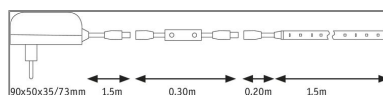

Produktname: SimpLED Power LED Strip Warmweiß inkl. Dimm/Switch Komplettsset 1,5m beschichtet 17W 1060lm/m 3000K 24VA

Artikelnummer: 78955

EAN-Nummer: 4000870789551

Hersteller: Paulmann

Beschreibungstext:

Der SimpLED Power Strip 1,5 m in Warmweiß ist mit 1100lm/m so leistungsstark, dass er sogar zur Raumausleuchtung ohne weitere Lichtquellen genutzt werden kann. Geliefert wird er im steckerfertigem Set inklusive Schnurdimmer. Einfach auf die gewünschte Länge zuschneiden, aufkleben und in die Steckdose stecken: so einfach können stimmungsvolle Lichtakzente an Möbeln oder in Profilen gesetzt werden. Das flexible Material passt sich an verschiedenste Untergründe an. Schutz vor Staub und Spritzwasser bietet die Beschichtung, sodass der Einsatz an Spüle und Waschbecken problemlos möglich ist.

Lichttechnische Daten

Leuchtenlichtstrom: 1.590 lm

Lichtausbeute: 0 lm/W

Farbwiedergabe (CRI): > 80

Leuchtmittel: incl. 1x17 W

Mechanische Daten

Abmessungen: H: 3 T: 10 mm

Material: Kunststoff

Farbe: Weiß

Gewicht: 0,179 kg

Elektrische Daten

Systemleistung: 21 W

Eingangsspannung: 230/24 V

Dimmbarkeit: dimmbar

Schutzklasse: Schutzklasse II