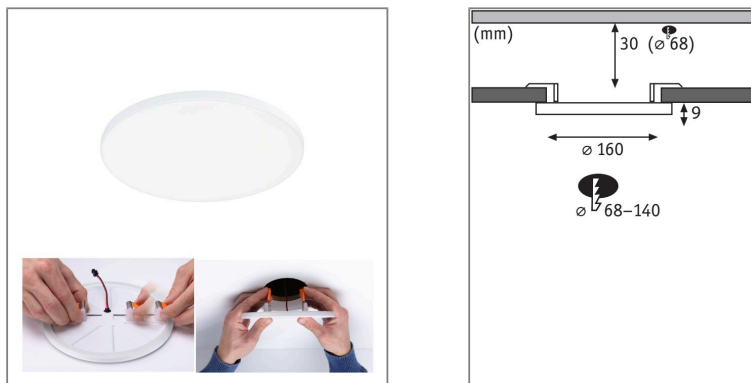

Produktname: VariFit LED Einbaupanel Veluna Edge IP44 rund 160mm 12W 1100lm 4000K Weiß dimmbar
Artikelnummer: 79951
EAN-Nummer: 4000870799512
Hersteller: Paulmann

Beschreibungstext:

Das dimmbare, runde Einbaupanel Veluna VariFit Edge überzeugt mit einem modernen, rahmenlosen Design im dezenten Weiß. Mit einem Durchmesser von 160 mm und einer Farbtemperatur von 4000K sorgt das Panel für eine hohe, gleichmäßige Lichtausbeute. Dank flexibler VariFit-Technik lassen sich die Klemmfedern für den Einbau stufenlos zwischen 68 und 140 mm einstellen. Damit kann das Panel sowohl in bereits vorhandene als auch in neue Bohrlöcher eingebaut werden. Bei einem Bohrlochdurchmesser von 68 mm wird eine Hohlraumtiefe von 30 mm benötigt. Die satinierte Kunststoffabdeckung schafft eine feine Lichtstreuung und strahlendes, aktivierendes Licht im Neutralweiß, welches dank der Dimm-Funktion individuell einstellbar ist.

Lichttechnische Daten

Leuchtenlichtstrom: 1.100 lm
Lichtausbeute: 78,571 lm/W
Farbwiedergabe (CRI): > 80
Leuchtmittel: incl. 1x12 W

Elektrische Daten

Systemleistung: 14 W
Eingangsspannung: 230 V
Dimmbarkeit: dimmbar
Schutzklasse: Schutzklasse II

Mechanische Daten

Montageort: Decke & Wand
Montageart: Einbau
Abmessungen: H: 9 mm
Einbauöffnung: 68 mm
Material: Kunststoff
Farbe: Weiß
Schutzart: IP44 Deckenmontage
Gewicht: 0,226 kg