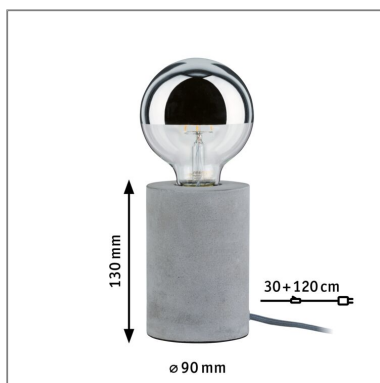

**Produktname:** Neordic Tischleuchte Mik E27 max. 20W Grau Beton  
**Artikelnummer:** 79621  
**EAN-Nummer:** 4000870796214  
**Hersteller:** Paulmann

**Beschreibungstext:**

Die Neordic Mik Tischleuchte aus echtem Beton steht für wohlliches Licht im nordischen Stil. Ein Leuchtmittel mit kupfer- oder silberfarbener Verspiegelung macht sie zum dekorativen Blickfang und sorgt zusätzlich für blendfreie, indirekte Beleuchtung. Durch die Kombination mit anderen Neordic Serien kann ein individuelles Wohnambient geschaffen werden.

**Lichttechnische Daten****Elektrische Daten**

**Eingangsspannung:** 230 V  
**Dimmbarkeit:** dimmbar  
**Schutzklasse:** Schutzklasse II

**Mechanische Daten**

**Montageort:** Tisch  
**Abmessungen:** H: 130 mm  
**Material:** Beton  
**Farbe:** Grau  
**Gewicht:** 1,378 kg