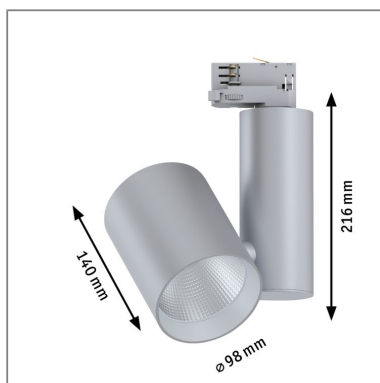

Produktname: ProRail3 LED Schienenspot Zeuz 15° 2860lm 33W 3000K dimmbar 230V Silber
Artikelnummer: 91334
EAN-Nummer: 4000870913345
Hersteller: Paulmann

Beschreibungstext:

Der warmweiße, dimmbare Spot Zeuz in der Farbe Silber mit einer Präzisionslinse hat einen Ausstrahlwinkel von 15°. Mit ihm lässt sich das Licht dorthin bringen, wo es benötigt wird. Der 33 Watt starke Spot ist vielseitig einsetzbar und setzt gekonnt jeden Anwendungsbereich in Szene. Das vielseitige ProRail3 Schienensystem bietet eine flexible und individuelle Beleuchtung für z. B. Verkaufsräume, Arztpraxen oder Gastronomien. Mit nur einem Stromauslass lassen sich auch verwinkelte Räume lichtstark ausleuchten.

Lichttechnische Daten

Leuchtenlichtstrom: 2.860 lm
Lichtausbeute: 78,356 lm/W
Farbwiedergabe (CRI): > 90
Ausstrahlwinkel: 15 °
Leuchtmittel: incl. 1x33 W

Mechanische Daten

Montageort: Decke
Montageart: Schiene
Abmessungen: H: 241 x B: 176 x T: 98 mm
Material: Metall & Kunststoff
Farbe: Silber
Gewicht: 1,305 kg

Elektrische Daten

Systemleistung: 36,5 W
Eingangsspannung: 230 V
Dimmbarkeit: dimmbar
Schutzklasse: Schutzklasse I