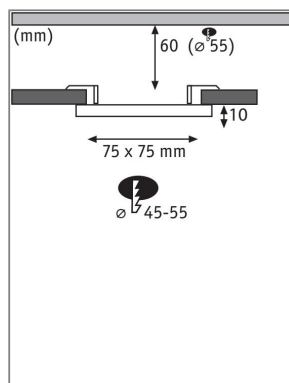

Produktname: VariFit LED Einbaupanel Veluna IP44 rund 75mm 4,5W 400lm 4000K Satin
Artikelnummer: 92390
EAN-Nummer: 4000870923900
Hersteller: Paulmann

Beschreibungstext:

Das rahmenlose Veluna Panel mit einer Leistung von 4,5 Watt sorgt für flächiges neutralweißes Licht. Dank flexibler VariFit-Technik lassen sich die Klemmfedern für den Einbau stufenlos zwischen 45 und 55 mm einstellen. Damit kann das Panel sowohl in bereits vorhandene Bohrlöcher als auch in neue eingebaut werden. Bei einem Bohrlochdurchmesser von 55 mm wird eine Hohlraumtiefe von 60 mm benötigt.

Lichttechnische Daten

Leuchtenlichtstrom: 400 lm
Lichtausbeute: 66,667 lm/W
Farbwiedergabe (CRI): > 80
Leuchtmittel: incl. 1x4,5 W

Elektrische Daten

Systemleistung: 6 W
Eingangsspannung: 230 V
Schutzklasse: Schutzklasse II

Mechanische Daten

Montageort: Decke & Wand
Montageart: Einbau
Abmessungen: H: 10"31 mm
Einbauöffnung: 45-55 mm
Material: Kunststoff
Farbe: Satin
Schutzart: IP44 Deckenmontage
Gewicht: 0,098 kg