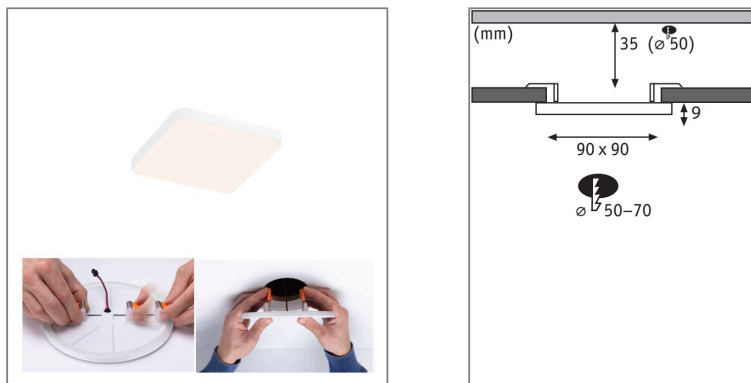

Produktname: VariFit LED Einbaupanel Veluna Edge IP44 eckig 90x90mm 6W 450lm 3000K Weiß dimmbar
Artikelnummer: 79947
EAN-Nummer: 4000870799475
Hersteller: Paulmann

Beschreibungstext:

Das dimmbare, eckige Einbaupanel Veluna VariFit Edge überzeugt mit einem modernen, rahmenlosen Design im dezenten Weiß. Mit einer Größe von 90x90 mm und einer Farbtemperatur von 3000K sorgt das Panel für eine hohe, gleichmäßige Lichtausbeute. Dank flexibler VariFit-Technik lassen sich die Klemmfedern für den Einbau stufenlos zwischen 50 und 70 mm einstellen. Damit kann das Panel sowohl in bereits vorhandene als auch in neue Bohrlöcher eingebaut werden. Bei einem Bohrlochdurchmesser von 50 mm wird eine Hohlräumtiefe von 35 mm benötigt. Die satinierte Kunststoffabdeckung schafft eine feine Lichtstreuung und strahlendes, gemütliches Licht im Warmweiß, welches dank der Dimm-Funktion individuell einstellbar ist.

Lichttechnische Daten

Leuchtenlichtstrom: 450 lm
Lichtausbeute: 60 lm/W
Farbwiedergabe (CRI): > 80
Leuchtmittel: incl. 1x6 W

Elektrische Daten

Systemleistung: 7,5 W
Eingangsspannung: 230 V
Dimmbarkeit: dimmbar
Schutzklasse: Schutzklasse II

Mechanische Daten

Montageort: Decke & Wand
Montageart: Einbau
Abmessungen: H: 9 x B: 90 x T: 90 mm
Einbauöffnung: 50 mm
Material: Kunststoff
Farbe: Weiß
Schutzart: IP44 Deckenmontage
Gewicht: 0,128 kg