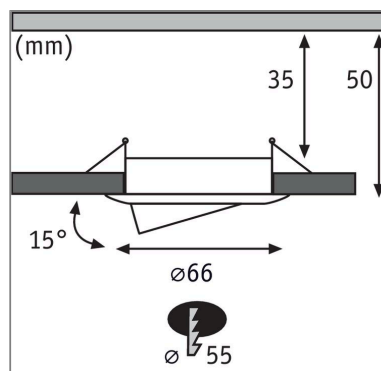

Produktname: LED Einbauleuchte Easy Dim Nova Mini Plus Coin Basisset schwenkbar rund 66mm 15° Coin
3x4,2W 3x300lm 230V dimmbar 2700K Alu

Artikelnummer: 92975

EAN-Nummer: 4000870929759

Hersteller: Paulmann

Beschreibungstext:

Die schwenkbaren Einbauleuchten Nova mini in der Farbe Alu bieten mit ihrer reduzierten Größe ganz neue Möglichkeiten. Dank integrierter EasyDim-Funktion, lassen sie sich stufenlos über einen handelsüblichen Lichtschalter dimmen. Sie eignen sich hervorragend für Wintergärten, Spotbeleuchtung, Tressen- und Balkonverkleidungen. Die einzigartigen 35mm Coins sind wechselbar, flach und unendlich verkettbar.

Lichttechnische Daten

Leuchtenlichtstrom: 300 lm

Lichtausbeute: 71,429 lm/W

Farbwiedergabe (CRI): > 80

Ausstrahlwinkel: 38 °

Leuchtmittel: incl. 3x4,2 W

Elektrische Daten

Systemleistung: 4,2 W

Eingangsspannung: 230 V

Dimmbarkeit: dimmbar

Schutzklasse: Schutzklasse II

Mechanische Daten

Montageort: Decke

Montageart: Einbau

Einbauöffnung: 55 mm

Einbautiefe: 50 mm

Schwenkbereich: 15 °

Material: Aluminium

Farbe: Alu

Schutzart: IP23

Gewicht: 0,32 kg