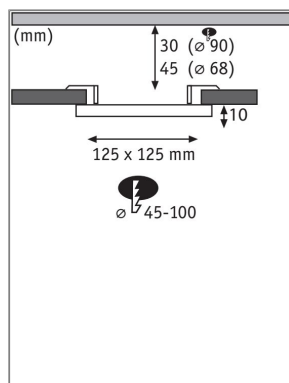

**Produktname:** VariFit LED Einbaupanel Veluna IP44 rund 125mm 8,5W 700lm 3000K Satin  
**Artikelnummer:** 92388  
**EAN-Nummer:** 4000870923887  
**Hersteller:** Paulmann

**Beschreibungstext:**

Das rahmenlose Veluna Panel mit einer Leistung von 8,5 Watt sorgt für flächiges warmweißes Licht. Dank flexibler VariFit-Technik lassen sich die Klemmfedern für den Einbau stufenlos zwischen 45 und 100 mm einstellen. Damit kann das Panel sowohl in bereits vorhandene Bohrlöcher als auch in neue mit Standard Bohrkronen eingebaut werden. Bei einem Bohrl Lochdurchmesser von 90 mm wird eine Hohlraumtiefe von 30 mm benötigt und bei einem Durchmesser von 88 mm eine Tiefe von 45 mm.

**Lichttechnische Daten**

**Leuchtenlichtstrom:** 700 lm  
**Lichtausbeute:** 70 lm/W  
**Farbwiedergabe (CRI):** > 80  
**Leuchtmittel:** incl. 1x8,5 W

**Elektrische Daten**

**Systemleistung:** 10 W  
**Eingangsspannung:** 230 V  
**Schutzklasse:** Schutzklasse II

**Mechanische Daten**

**Montageort:** Decke & Wand  
**Montageart:** Einbau  
**Abmessungen:** H: 10"31 mm  
**Einbauöffnung:** 45-100 mm  
**Material:** Kunststoff  
**Farbe:** Satin  
**Schutzart:** IP44 Deckenmontage  
**Gewicht:** 0,163 kg