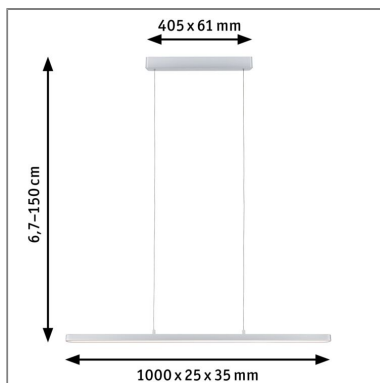

Produktname: LED Pendelleuchte Smart Home Zigbee 3.0 Lento Tunable White 3x2100lm 3x13,5W Chrom matt dimmbar
Artikelnummer: 79886
EAN-Nummer: 4000870798867
Hersteller: Paulmann

Beschreibungstext:

Geradlinig, modern und technisch: das ist die höhenverstellbare Pendelleuchte Lento in Chrom matt. Sie überzeugt durch einen hohen Lumenoutput und gibt das Licht sowohl nach oben als auch nach unten ab. Mit der Paulmann App smik lassen sich Helligkeit und Weißton nach Bedarf verändern.

Lichttechnische Daten

Leuchtenlichtstrom: 2.100 lm

Leuchtmittel: incl. 3x13,5 W

Elektrische Daten

Systemleistung: 43 W

Eingangsspannung: 230 V

Dimmbarkeit: dimmbar

Schutzklasse: Schutzklasse II

Mechanische Daten

Montageort: Decke

Montageart: abgehängt

Abmessungen: H: 25 x B: 1.000 x T: 30 mm

Material: Kunststoff & Aluminium

Farbe: Chrom matt

Schutzart: IP20

Gewicht: 1,722 kg