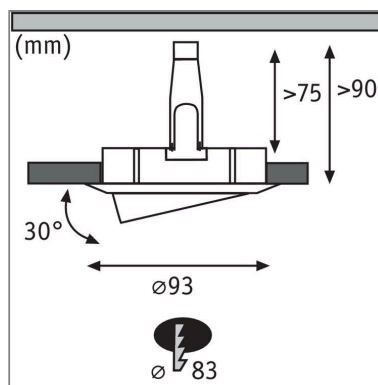

#### Beschreibungstext:

Die runde Nova Plus Einbauleuchte in Weiß matt & Chrom inkl. auswechselbarem GU10-Leuchtmittel, eignet sich sowohl für Neuinstallationen als auch für den Austausch bestehender Installationen. Sie kann in Decken mit einem Hohlraum von nur 75 Millimetern eingebaut werden. Durch die unkomplizierte Fixierung mit Haltefedern, bleibt die Zimmerdecke auch nach mehrmaligem Ein- und Ausbau unbeschädigt. Die Dimmfunktion ermöglicht eine individuelle Anpassung der Helligkeit und sorgt für warmweißes Arbeitslicht und gemütliche Wohlfühlbeleuchtung in einem. Mit dem IP65-Schutz ist die Leuchte speziell gegen das Eindringen von Strahlwasser geschützt und deshalb ideal für den Einbau in Feuchträumen oder Außenbereich geeignet.

#### Lichttechnische Daten

**Leuchtenlichtstrom:** 460 lm

**Farbwiedergabe (CRI):** > 80

**Ausstrahlwinkel:** 36 °

**Leuchtmittel:** incl. 1x7 W

#### Mechanische Daten

**Montageort:** Decke

**Montageart:** Einbau

**Einbauöffnung:** 83 mm

**Einbautiefe:** 90 mm

**Schwenkbereich:** 30 °

**Material:** Alu Zink

**Farbe:** Weiß matt & Chrom