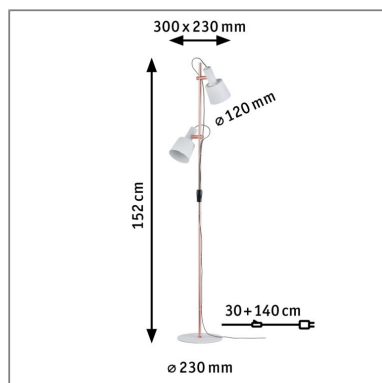

Produktname: Neordic Stehleuchte Haldar E14 max. 2x20W Weiß & Kupfer matt Metall
Artikelnummer: 79660
EAN-Nummer: 4000870796603
Hersteller: Paulmann

Beschreibungstext:

Nordisches Design, trendiges Kupfer und zeitloses Weiß: die Serie Neordic Haldar steht für wohnliches Licht im modernen Stil. Mit aufeinander abgestimmten Tisch-, Steh- und Pendelleuchten setzen Sie spielend leicht Lichtakzente im Wohnbereich. Sie mögen es lieber abwechslungsreich? Die Leuchten aus den verschiedenen Neordic Serien lassen sich auch untereinander ideal kombinieren.

Lichttechnische Daten

Elektrische Daten

Eingangsspannung: 230 V
Dimmbarkeit: dimmbar
Schutzklasse: Schutzklasse II

Mechanische Daten

Montageort: Boden
Abmessungen: H: 1.520 x B: 300 x T: 230 mm
Material: Metall
Farbe: Weiß & Kupfer matt
Gewicht: 3,461 kg