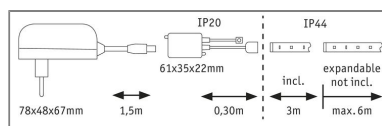

Produktname: MaxLED 250 LED Strip Tunable White Basisset 3m beschichtet IP44 11W 230lm/m Tunable White 24VA

Artikelnummer: 79877

EAN-Nummer: 4000870798775

Hersteller: Paulmann

Beschreibungstext:

Dieses MaxLED 250 Basisset enthält neben dem Streifen in der Länge von 3m, ein passendes Vorschaltgerät und eine Steuerungseinheit mit Infrarotfernbedienung. Das Basisset lässt sich dank der neuartigen IP44-Beschichtung „Protecting Cover“ auch in Feuchträumen verwenden. Die MaxLED Strips sind mit 11 Watt so leistungsstark, dass sie problemlos zur Raumausleuchtung eingesetzt werden können. Besonders in Profilen sind sie echte Highlights. Dank der intelligenten Weißlichtsteuerung Tunable White lässt sich die Lichtfarbe der Strips individuell variieren - von tageslichweißem Arbeitslicht bis hin zu warmweißer Entspannungsbeleuchtung ist alles möglich. Das Set lässt sich nach Bedarf mit zusätzlichen Strips und Verbindern erweitern.

Lichttechnische Daten

Leuchtenlichtstrom: 690 lm

Lichtausbeute: 53,077 lm/W

Farbwiedergabe (CRI): > 80

Leuchtmittel: incl. 1x11 W

Mechanische Daten

Abmessungen: H: 3 x B: 3.010 x T: 12,5 mm

Material: Kunststoff

Farbe: Silber

Schutzart: IP44

Gewicht: 0,29 kg

Elektrische Daten

Systemleistung: 13 W

Eingangsspannung: 230/24 V

Dimmbarkeit: dimmbar

Schutzklasse: Schutzklasse II