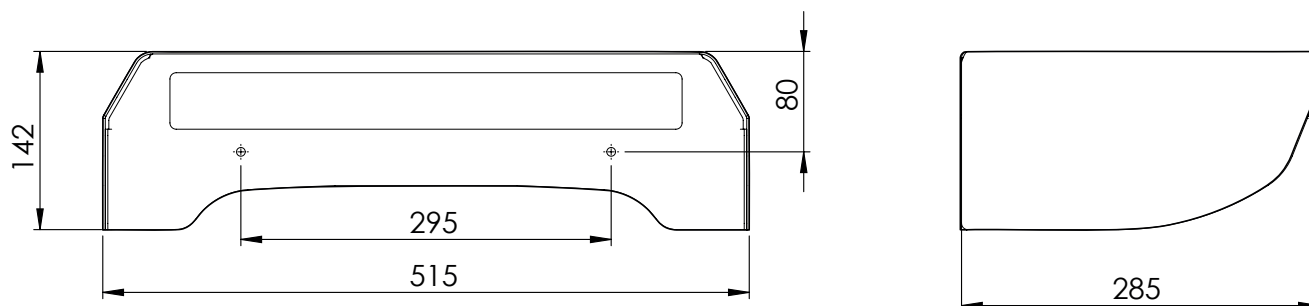

Maattekening

Wijzigingen voorbehouden: Alle functies, specificaties en andere informatie kunnen zonder voorafgaande kennisgeving worden gewijzigd.