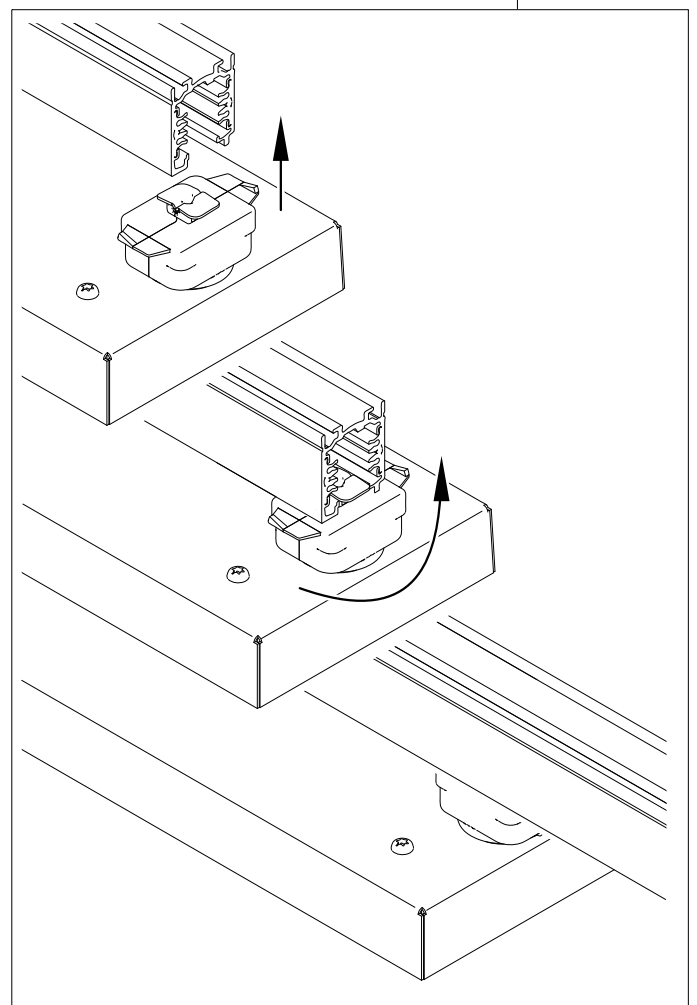

INSTRUCTION zatta

REGIOLUX

Regiolux GmbH
 Hellinger Str. 3
 D-97486 Königsberg/Bay.
 T 09525 89-0
<http://www.regiolux.de>
info@regiolux.de

ZTTA.

4123

ZTTA-ERW
 4123 9000 100

Demontage Option

Achtung:
 Leuchte nicht öffnen!
 Garantieverlust!