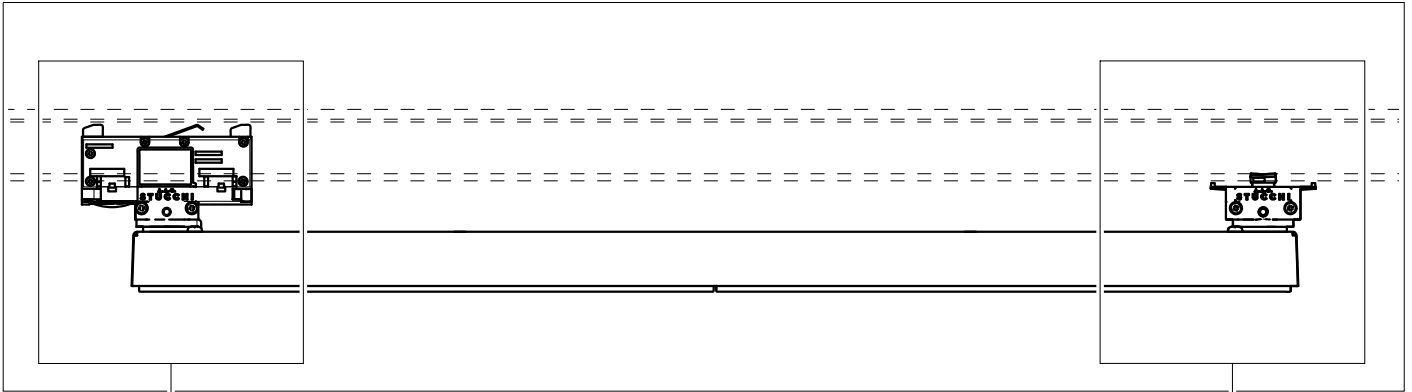

INSTRUCTION zatta

REGIOLUX

Regiolux GmbH
 Hellinger Str. 3
 D-97486 Königsberg/Bay.
 T 09525 89-0
<http://www.regiolux.de>
info@regiolux.de

ZTTA.

4123

ZTTA-ERW
 4123 9000 100

Demontage Option

Achtung:
 Leuchte nicht öffnen!
 Garantieverlust!