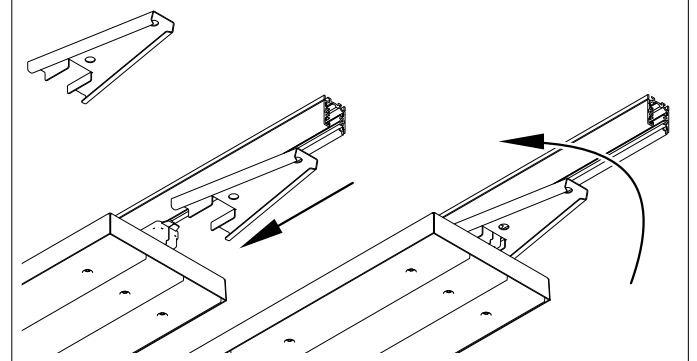

INSTRUCTION zatta

REGIOLUX

Regiolux GmbH
 Hellinger Str. 3
 D-97486 Königsberg/Bay.
 T 09525 89-0
<http://www.regiolux.de>
info@regiolux.de

ZTTA.

4123

ZTTA-ERW
 4123 9000 100

Demontage Option

Achtung:
 Leuchte nicht öffnen!
 Garantieverlust!