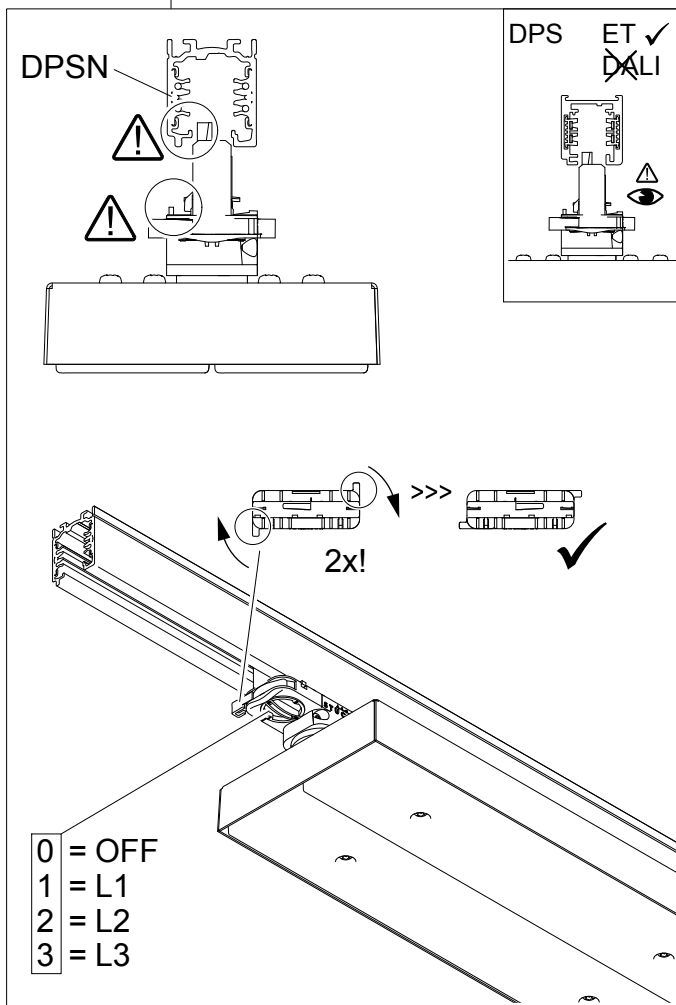

INSTRUCTION zatta

REGIOLUX

Regiolux GmbH
 Hellinger Str. 3
 D-97486 Königsberg/Bay.
 T 09525 89-0
<http://www.regiolux.de>
info@regiolux.de

ZTTA.

4123

ZTTA-ERW
 4123 9000 100

Demontage Option

Achtung:
 Leuchte nicht öffnen!
 Garantieverlust!