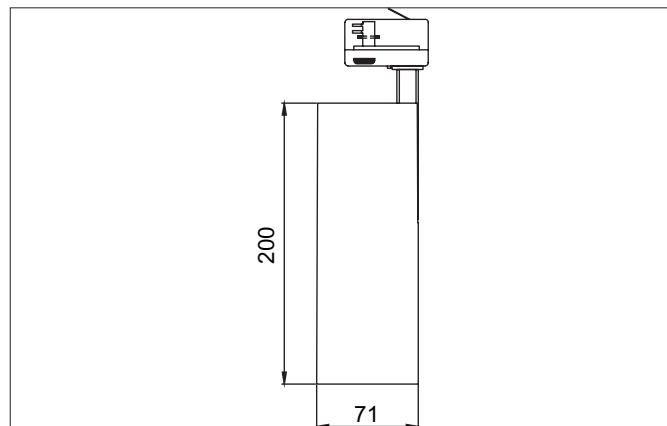

MINI LED-Schienenstrahler, schaltbar

Artikel-Nr. 88393185

Licht.
Für Generationen.

Ausschreibungstext
 Runder LED-Schienenstrahler, schaltbar, Leuchtdurchmesser 71 mm, Höhe 200 mm, Gewicht 0,839 kg, mit rotationssymmetrisch tiefbreit-strahlender Lichtstärkeverteilung, Bemessungslichtstrom 2.880 lm, Bemessungsleistung 1 x 23 W, Lichtfarbe neutralweiß, ähnlichste Farbtemperatur (CCT) 3.500 K, allgemeiner Farbwiedergabeindex CRI > 90, Gehäusewerkstoff: Aluminium, Farbe: strukturschwarz, zulässige Umgebungstemperatur (ta): -20 °C - +25 °C, Schutzklasse (EN 61140): I, Schutzart (DIN EN 60529): IP20. Mit elektronischem Betriebsgerät, schaltbar.

Artikeldaten	
Artikel-Nr.	88393185
GTIN	4251433938804
Serienname	MINI
Kurzbeschreibung	LED-Schienenstrahler, schaltbar
Material	Aluminium
Farbe	schwarz
Ausführung der Oberfläche	struktur
Form	rund
Außendurchmesser	71 mm
Länge	200 mm
Breite	71 mm
Aufbauhöhe	200 mm
Lieferumfang	inkl. Betriebsgerät, schaltbar
Nettogewicht	0,839 kg