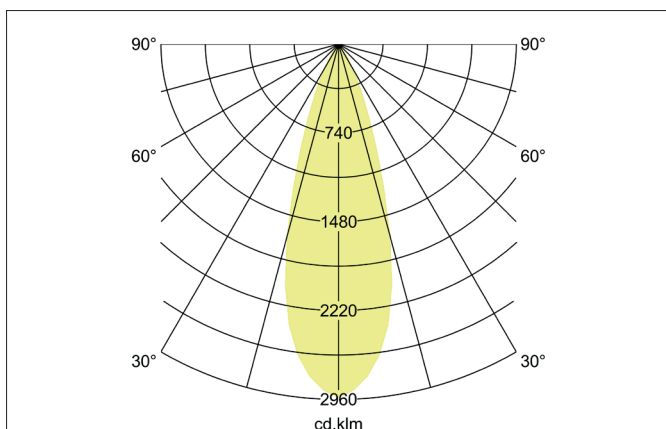

MINI LED-Schienenstrahler, schaltbar

Artikel-Nr. 88393185

Licht.
Für Generationen.

Ausschreibungstext
 Runder LED-Schienenstrahler, schaltbar, Leuchtdurchmesser 71 mm, Höhe 200 mm, Gewicht 0,839 kg, mit rotationssymmetrisch tiefbreit-strahlender Lichtstärkeverteilung, Bemessungslichtstrom 2.880 lm, Bemessungsleistung 1 x 23 W, Lichtfarbe neutralweiß, ähnlichste Farbtemperatur (CCT) 3.500 K, allgemeiner Farbwiedergabeindex CRI > 90, Gehäusewerkstoff: Aluminium, Farbe: strukturschwarz, zulässige Umgebungstemperatur (ta): -20 °C - +25 °C, Schutzklasse (EN 61140): I, Schutzart (DIN EN 60529): IP20. Mit elektronischem Betriebsgerät, schaltbar.

Artikeldaten	
Artikel-Nr.	88393185
GTIN	4251433938804
Serienname	MINI
Kurzbeschreibung	LED-Schienenstrahler, schaltbar
Material	Aluminium
Farbe	schwarz
Ausführung der Oberfläche	struktur
Form	rund
Außendurchmesser	71 mm
Länge	200 mm
Breite	71 mm
Aufbauhöhe	200 mm
Lieferumfang	inkl. Betriebsgerät, schaltbar
Nettogewicht	0,839 kg

MINI LED-Schienenstrahler, schaltbar

Artikel-Nr. 88393185

Licht.
Für Generationen.

Lichttechnik	
Farbtemperatur	3.500 K
Lichtfarbe	weiß
Lichtstrom	2.880 lm
Systemeffizienz	125 lm/W
Farbwiedergabe	CRI > 90
Reflektor	hochglänzend
Abstrahlwinkel	36°
Lichtverteilung	symmetrisch
Farbtemperatur einstellbar	nein