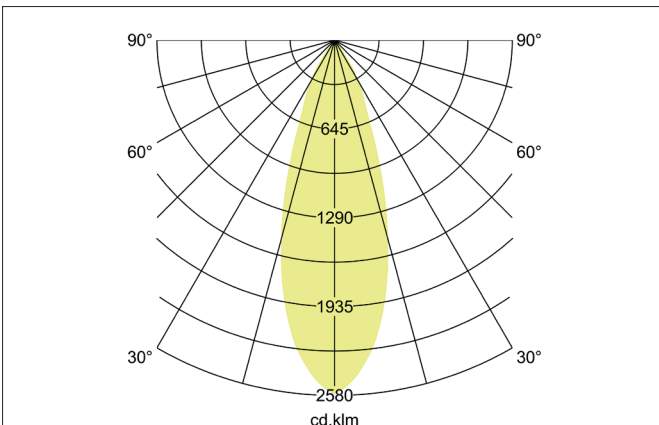

**TRAXX MAXI LED-Schiensstrahler, dreh- und schwenkbar, schaltbar**

Artikel-Nr. 88723163

Licht.  
Für Generationen.

**Ausschreibungstext**

Runder LED-Schiensstrahler, dreh- und schwenkbar, schaltbar, Leuchtdurchmesser 70 mm, Gewicht 0,666 kg, mit rotationssymmetrisch tief-breit-strahlender Lichtstärkeverteilung., Bemessungslichtstrom 2.880 lm, Bemessungsleistung 1 x 24 W, Lichtfarbe warmweiß, ähnlichste Farbtemperatur (CCT) 3.000 K, allgemeiner Farbwiedergabeindex CRI > 90, Lebensdauer L80/B50 bei 25 °C: 50.000 h, Gehäusewerkstoff: Aluminium / Glas / Kunststoff, Farbe: struktursilber, zulässige Umgebungstemperatur (ta): -20 °C - +25 °C, Schutzklasse (EN 61140): II, Schutzart (DIN EN 60529): IP20. Mit elektronischem Betriebsgerät, schaltbar.

Artikeldaten	
Artikel-Nr.	88723163
GTIN	4251433975915
Serienname	TRAXX MAXI
Kurzbeschreibung	LED-Schiensstrahler, dreh- und schwenkbar, schaltbar
Material	Aluminium / Glas / Kunststoff
Farbe	silber
Ausführung der Oberfläche	struktur
Form	rund
Außendurchmesser	70 mm
Nettogewicht	0,666 kg

**TRAXX MAXI LED-Schienenstrahler, dreh- und schwenkbar, schaltbar**

Artikel-Nr. 88723163

Licht.  
Für Generationen.

Lichttechnik	
Farbtemperatur	3.000 K
Lichtfarbe	weiß
Lichtstrom	2.880 lm
Systemeffizienz	120 lm/W
Farbwiedergabe	CRI > 90
Reflektor	hochglänzend
Abstrahlwinkel	30°
Lichtverteilung	symmetrisch
Farbtemperatur einstellbar	nein