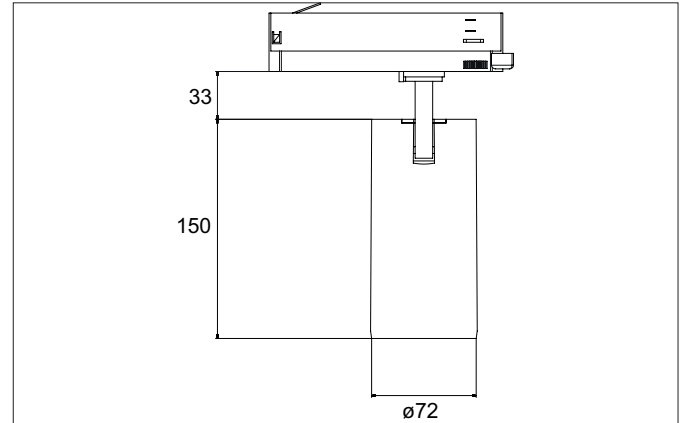

**TRAXX MAXI LED-Schiensstrahler, dreh- und schwenkbar, schaltbar**

Artikel-Nr. 88723163

Licht.  
Für Generationen.

**Ausschreibungstext**

Runder LED-Schiensstrahler, dreh- und schwenkbar, schaltbar, Leuchtdurchmesser 70 mm, Gewicht 0,666 kg, mit rotationssymmetrisch tief-breit-strahlender Lichtstärkeverteilung., Bemessungslichtstrom 2.880 lm, Bemessungsleistung 1 x 24 W, Lichtfarbe warmweiß, ähnlichste Farbtemperatur (CCT) 3.000 K, allgemeiner Farbwiedergabeindex CRI > 90, Lebensdauer L80/B50 bei 25 °C: 50.000 h, Gehäusewerkstoff: Aluminium / Glas / Kunststoff, Farbe: struktursilber, zulässige Umgebungstemperatur (ta): -20 °C - +25 °C, Schutzklasse (EN 61140): II, Schutzart (DIN EN 60529): IP20. Mit elektronischem Betriebsgerät, schaltbar.

Artikeldaten	
Artikel-Nr.	88723163
GTIN	4251433975915
Serienname	TRAXX MAXI
Kurzbeschreibung	LED-Schiensstrahler, dreh- und schwenkbar, schaltbar
Material	Aluminium / Glas / Kunststoff
Farbe	silber
Ausführung der Oberfläche	struktur
Form	rund
Außendurchmesser	70 mm
Nettogewicht	0,666 kg

Montagetechnik	
Montageart	Anbaumontage
Montageort	Deckenmontage
Verstellbarkeit	drehbar und kopfverstellbar
Schwenkwinkel	90°
Drehwinkel	350°
Kopfverstellwinkel	90°
Geeignet für Durchgangsverdrahtung	Nein

Logistische Daten	
Bruttogewicht	0,796 kg
Länge Verpackung	290 mm
Breite Verpackung	115 mm
Höhe Verpackung	165 mm
Entsorgung am Ende der Lebensdauer	Das Produkt darf nicht mit dem Hausmüll entsorgt werden. Sie sind verpflichtet, solche Elektro-Altgeräte separat zu entsorgen. Informieren Sie sich bitte bei Ihrer Kommune über die Möglichkeiten der geregelten Entsorgung. Mit der getrennten Entsorgung führen Sie die Altgeräte dem Recycling oder anderen Formen der Wiederverwertung zu. Sie helfen damit zu vermeiden, dass u. U. belastende Stoffe in die Umwelt gelangen.