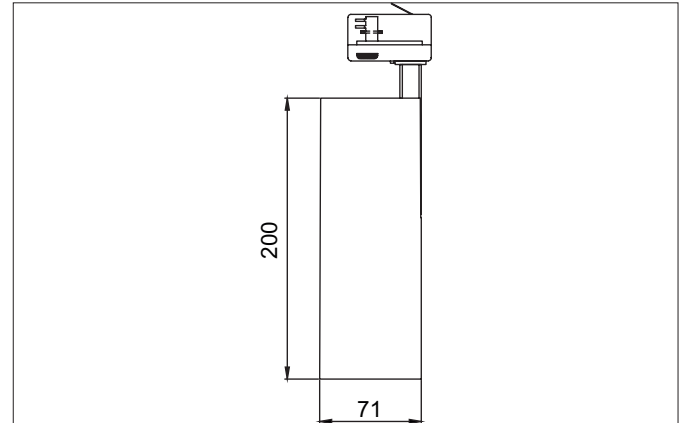

MINI LED-Schienenstrahler, schaltbar
 Artikel-Nr. 88393184

Licht.
 Für Generationen.

Ausschreibungstext
 Runder LED-Schienenstrahler, schaltbar, Leuchtdurchmesser 71 mm, Höhe 200 mm Gewicht 0,839 kg, mit rotationssymmetrisch tiefbreit-strahlender Lichtstärkeverteilung, Bemessungslichtstrom 2.880 lm, Bemessungsleistung 1 x 23 W, Lichtfarbe neutralweiß, ähnlichste Farbtemperatur (CCT) 4.000 K, allgemeiner Farbwiedergabeindex CRI > 90, Gehäusewerkstoff: Aluminium, Farbe: strukturschwarz, zulässige Umgebungstemperatur (ta): -20 °C - +25 °C, Schutzklasse (EN 61140): I, Schutzart (DIN EN 60529): IP20. Mit elektronischem Betriebsgerät, schaltbar.

| Artikeldaten | |
|---------------------------|---------------------------------|
| Artikel-Nr. | 88393184 |
| GTIN | 4251433943358 |
| Serienname | MINI |
| Kurzbeschreibung | LED-Schienenstrahler, schaltbar |
| Material | Aluminium |
| Farbe | schwarz |
| Ausführung der Oberfläche | struktur |
| Form | rund |
| Außendurchmesser | 71 mm |
| Länge | 200 mm |
| Breite | 71 mm |
| Aufbauhöhe | 200 mm |
| Lieferumfang | inkl. Betriebsgerät, schaltbar |
| Nettogewicht | 0,839 kg |

| Logistische Daten | |
|------------------------------------|---|
| Bruttogewicht | 0,968 kg |
| Länge Verpackung | 295 mm |
| Breite Verpackung | 120 mm |
| Höhe Verpackung | 170 mm |
| Entsorgung am Ende der Lebensdauer | Das Produkt darf nicht mit dem Hausmüll entsorgt werden. Sie sind verpflichtet, solche Elektro-Altgeräte separat zu entsorgen. Informieren Sie sich bitte bei Ihrer Kommune über die Möglichkeiten der geregelten Entsorgung. Mit der getrennten Entsorgung führen Sie die Altgeräte dem Recycling oder anderen Formen der Wiederverwertung zu. Sie helfen damit zu vermeiden, dass u. U. belastende Stoffe in die Umwelt gelangen. |