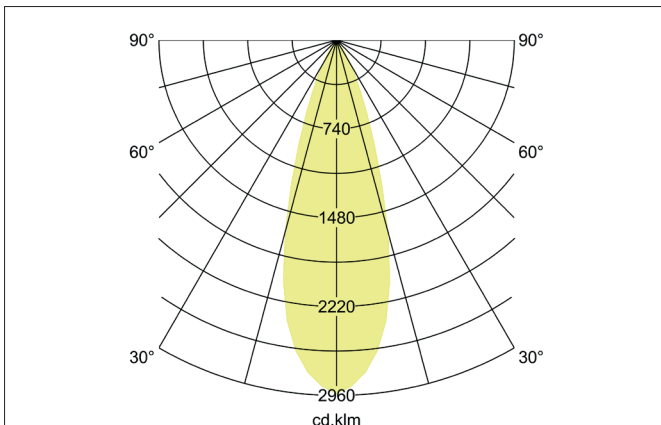

MINI LED-Schienenstrahler, schaltbar
 Artikel-Nr. 88393184

Licht.
 Für Generationen.

Ausschreibungstext
 Runder LED-Schienenstrahler, schaltbar, Leuchtdurchmesser 71 mm, Höhe 200 mm Gewicht 0,839 kg, mit rotationssymmetrisch tiefbreit-strahlender Lichtstärkeverteilung, Bemessungslichtstrom 2.880 lm, Bemessungsleistung 1 x 23 W, Lichtfarbe neutralweiß, ähnlichste Farbtemperatur (CCT) 4.000 K, allgemeiner Farbwiedergabeindex CRI > 90, Gehäusewerkstoff: Aluminium, Farbe: strukturschwarz, zulässige Umgebungstemperatur (ta): -20 °C - +25 °C, Schutzklasse (EN 61140): I, Schutzart (DIN EN 60529): IP20. Mit elektronischem Betriebsgerät, schaltbar.

| Artikeldaten | |
|---------------------------|---------------------------------|
| Artikel-Nr. | 88393184 |
| GTIN | 4251433943358 |
| Serienname | MINI |
| Kurzbeschreibung | LED-Schienenstrahler, schaltbar |
| Material | Aluminium |
| Farbe | schwarz |
| Ausführung der Oberfläche | struktur |
| Form | rund |
| Außendurchmesser | 71 mm |
| Länge | 200 mm |
| Breite | 71 mm |
| Aufbauhöhe | 200 mm |
| Lieferumfang | inkl. Betriebsgerät, schaltbar |
| Nettogewicht | 0,839 kg |

MINI LED-Schienenstrahler, schaltbar

Artikel-Nr. 88393184

Licht.
Für Generationen.

| Lichttechnik | |
|----------------------------|--------------|
| Farbtemperatur | 4.000 K |
| Lichtfarbe | weiß |
| Lichtstrom | 2.880 lm |
| Systemeffizienz | 125 lm/W |
| Farbwiedergabe | CRI > 90 |
| Reflektor | hochglänzend |
| Abstrahlwinkel | 36° |
| Lichtverteilung | symmetrisch |
| Farbtemperatur einstellbar | nein |