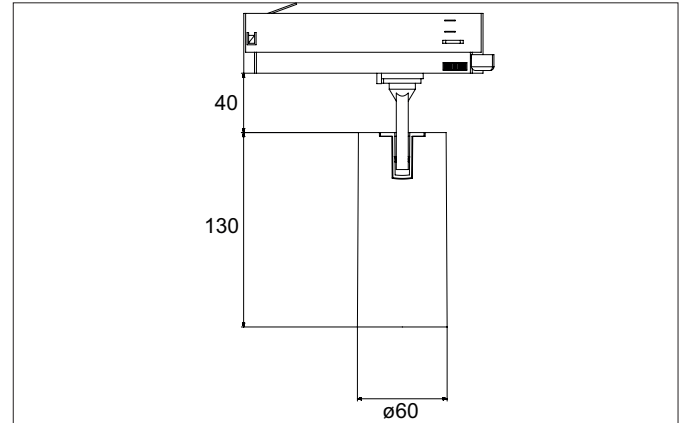

TRAXX MIDI LED-Schienenstrahler, dreh- und schwenkbar, schaltbar

Artikel-Nr. 88712164

Licht.
Für Generationen.

Ausschreibungstext

Runder LED-Schienenstrahler, dreh- und schwenkbar, schaltbar, Leuchtdurchmesser 60 mm, Gewicht 0,606 kg, mit rotationssymmetrisch tief-breit-strahlender Lichtstärkeverteilung., Bemessungslichtstrom 2.554 lm, Bemessungsleistung 1 x 21 W, Lichtfarbe neutralweiß, ähnlichste Farbtemperatur (CCT) 4.000 K, allgemeiner Farbwiedergabeindex CRI > 90, Lebensdauer L80/B50 bei 25 °C: 50.000 h, Gehäusewerkstoff: Aluminium / Glas / Kunststoff, Farbe: struktursilber, zulässige Umgebungstemperatur (ta): -20 °C - +25 °C, Schutzklasse (EN 61140): II, Schutzart (DIN EN 60529): IP20. Mit elektronischem Betriebsgerät, schaltbar.

Artikeldaten	
Artikel-Nr.	88712164
GTIN	4251433976530
Serienname	TRAXX MIDI
Kurzbeschreibung	LED-Schienenstrahler, dreh- und schwenkbar, schaltbar
Material	Aluminium / Glas / Kunststoff
Farbe	silber
Ausführung der Oberfläche	struktur
Form	rund
Außendurchmesser	60 mm
Nettogewicht	0,606 kg

Montagetechnik	
Montageart	Anbaumontage
Montageort	Deckenmontage
Verstellbarkeit	drehbar und kopfverstellbar
Schwenkwinkel	90°
Drehwinkel	350°
Kopfverstellwinkel	90°
Geeignet für Durchgangsverdrahtung	Nein