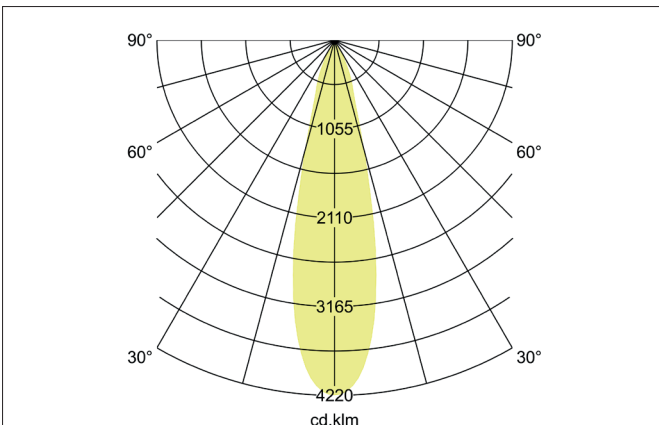

TRAXX MIDI LED-Schienenstrahler, dreh- und schwenkbar, schaltbar

Artikel-Nr. 88712164

Licht.
Für Generationen.

Ausschreibungstext

Runder LED-Schienenstrahler, dreh- und schwenkbar, schaltbar, Leuchtdurchmesser 60 mm, Gewicht 0,606 kg, mit rotationssymmetrisch tief-breit-strahlender Lichtstärkeverteilung., Bemessungslichtstrom 2.554 lm, Bemessungsleistung 1 x 21 W, Lichtfarbe neutralweiß, ähnlichste Farbtemperatur (CCT) 4.000 K, allgemeiner Farbwiedergabeindex CRI > 90, Lebensdauer L80/B50 bei 25 °C: 50.000 h, Gehäusewerkstoff: Aluminium / Glas / Kunststoff, Farbe: struktursilber, zulässige Umgebungstemperatur (ta): -20 °C - +25 °C, Schutzklasse (EN 61140): II, Schutzart (DIN EN 60529): IP20. Mit elektronischem Betriebsgerät, schaltbar.

Artikeldaten	
Artikel-Nr.	88712164
GTIN	4251433976530
Serienname	TRAXX MIDI
Kurzbeschreibung	LED-Schienenstrahler, dreh- und schwenkbar, schaltbar
Material	Aluminium / Glas / Kunststoff
Farbe	silber
Ausführung der Oberfläche	struktur
Form	rund
Außendurchmesser	60 mm
Nettogewicht	0,606 kg

TRAXX MIDI LED-Schienenstrahler, dreh- und schwenkbar, schaltbar

Artikel-Nr. 88712164

Licht.
Für Generationen.

Lichttechnik	
Farbtemperatur	4.000 K
Lichtfarbe	weiß
Lichtstrom	2.554 lm
Systemeffizienz	122 lm/W
Farbwiedergabe	CRI > 90
Reflektor	hochglänzend
Abstrahlwinkel	25°
Lichtverteilung	symmetrisch
Farbtemperatur einstellbar	nein