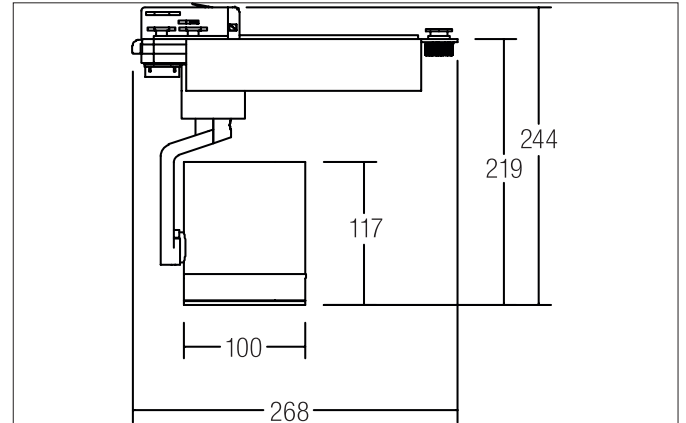

CORE LED-Schienenstrahler, schaltbar
 Artikel-Nr. 88373173

Licht.
 Für Generationen.

Ausschreibungstext

Runder LED-Schienenstrahler, schaltbar, Leuchtdurchmesser 100 mm, Höhe 245 mm Gewicht 1,430 kg, mit rotationssymmetrisch tiefbreit-strahlender Lichtstärkeverteilung, Bemessungslichtstrom 2.680 lm, Bemessungsleistung 1 x 32 W, Lichtfarbe warmweiß, ähnlichste Farbtemperatur (CCT) 3.000 K, allgemeiner Farbwiedergabeindex CRI > 80, Gehäusewerkstoff: Aluminium / Glas / Kunststoff, Farbe: weiß, zulässige Umgebungstemperatur (ta): -20 °C - +25 °C, Schutzklasse (EN 61140): I, Schutzart (DIN EN 60529): IP20. Mit elektronischem Betriebsgerät, schaltbar.

Artikeldaten	
Artikel-Nr.	88373173
GTIN	4250047718079
Serienname	CORE
Kurzbeschreibung	LED-Schienenstrahler, schaltbar
Material	Aluminium / Glas / Kunststoff
Farbe	weiß
Ausführung der Oberfläche	matt
Form	rund
Außendurchmesser	100 mm
Breite	230 mm
Aufbauhöhe	245 mm
Nettogewicht	1,430 kg

Logistische Daten	
Bruttogewicht	1,786 kg
Länge Verpackung	285 mm
Breite Verpackung	275 mm
Höhe Verpackung	115 mm
Entsorgung am Ende der Lebensdauer	Das Produkt darf nicht mit dem Hausmüll entsorgt werden. Sie sind verpflichtet, solche Elektro-Altgeräte separat zu entsorgen. Informieren Sie sich bitte bei Ihrer Kommune über die Möglichkeiten der geregelten Entsorgung. Mit der getrennten Entsorgung führen Sie die Altgeräte dem Recycling oder anderen Formen der Wiederverwertung zu. Sie helfen damit zu vermeiden, dass u. U. belastende Stoffe in die Umwelt gelangen.