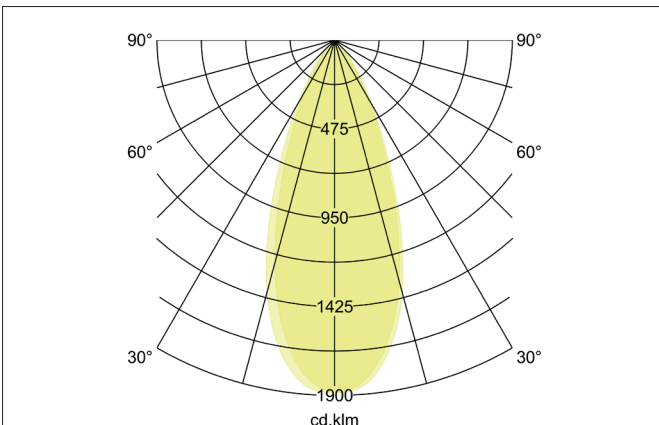

CORE LED-Schienenstrahler, schaltbar
 Artikel-Nr. 88373173

Licht.
 Für Generationen.

Ausschreibungstext

Runder LED-Schienenstrahler, schaltbar, Leuchtdurchmesser 100 mm, Höhe 245 mm Gewicht 1,430 kg, mit rotationssymmetrisch tiefbreit-strahlender Lichtstärkeverteilung, Bemessungslichtstrom 2.680 lm, Bemessungsleistung 1 x 32 W, Lichtfarbe warmweiß, ähnlichste Farbtemperatur (CCT) 3.000 K, allgemeiner Farbwiedergabeindex CRI > 80, Gehäusewerkstoff: Aluminium / Glas / Kunststoff, Farbe: weiß, zulässige Umgebungstemperatur (ta): -20 °C - +25 °C, Schutzklasse (EN 61140): I, Schutzart (DIN EN 60529): IP20. Mit elektronischem Betriebsgerät, schaltbar.

Artikeldaten	
Artikel-Nr.	88373173
GTIN	4250047718079
Serienname	CORE
Kurzbeschreibung	LED-Schienenstrahler, schaltbar
Material	Aluminium / Glas / Kunststoff
Farbe	weiß
Ausführung der Oberfläche	matt
Form	rund
Außendurchmesser	100 mm
Breite	230 mm
Aufbauhöhe	245 mm
Nettogewicht	1,430 kg

CORE LED-Schienenstrahler, schaltbar

Artikel-Nr. 88373173

Licht.
Für Generationen.

Lichttechnik	
Farbtemperatur	3.000 K
Lichtfarbe	weiß
Lichtstrom	2.680 lm
Systemeffizienz	84 lm/W
Farbwiedergabe	CRI > 80
Reflektor	hochglänzend
Abstrahlwinkel	38°
Lichtverteilung	symmetrisch
Farbtemperatur einstellbar	nein