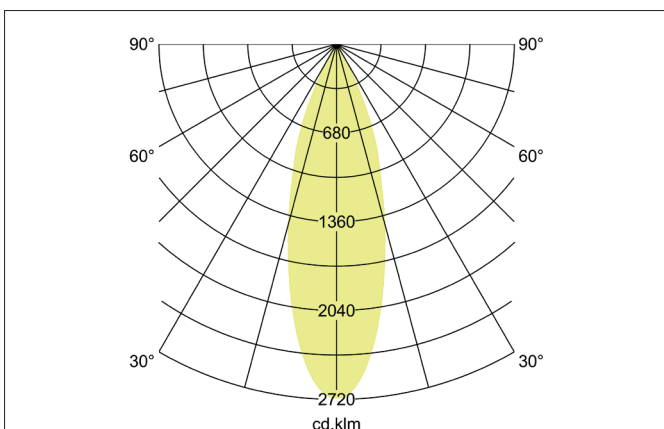

TRAXX MIDI LED-Schienenstrahler, dreh- und schwenkbar, schaltbar

Artikel-Nr. 88713173

Licht.
Für Generationen.

Ausschreibungstext
 Runder LED-Schienenstrahler, dreh- und schwenkbar, schaltbar, Leuchtdurchmesser 60 mm, Gewicht 0,606 kg, mit rotationssymmetrisch tief-breit-strahlender Lichtstärkeverteilung., Bemessungslichtstrom 2.672 lm, Bemessungsleistung 1 x 21 W, Lichtfarbe warmweiß, ähnlichste Farbtemperatur (CCT) 3.000 K, allgemeiner Farbwiedergabeindex CRI > 90, Lebensdauer L80/B50 bei 25 °C: 50.000 h, Gehäusewerkstoff: Aluminium / Glas / Kunststoff, Farbe: strukturweiß, zulässige Umgebungstemperatur (ta): -20 °C - +25 °C, Schutzklasse (EN 61140): II, Schutzart (DIN EN 60529): IP20. Mit elektronischem Betriebsgerät, schaltbar.

Artikeldaten	
Artikel-Nr.	88713173
GTIN	4251433976998
Serienname	TRAXX MIDI
Kurzbeschreibung	LED-Schienenstrahler, dreh- und schwenkbar, schaltbar
Material	Aluminium / Glas / Kunststoff
Farbe	weiß
Ausführung der Oberfläche	struktur
Form	rund
Außendurchmesser	60 mm
Nettogewicht	0,606 kg