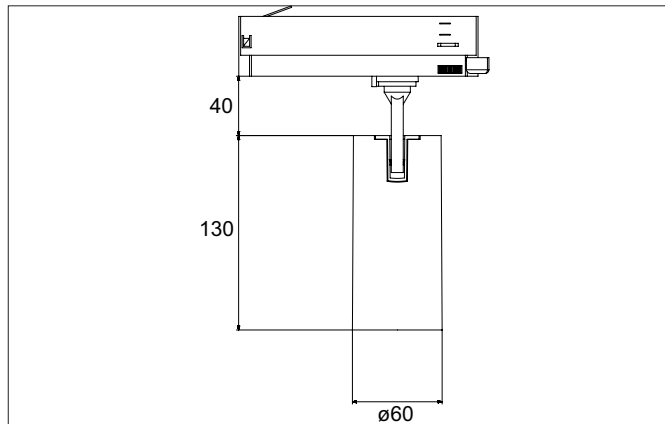

TRAXX MIDI LED-Schienenstrahler, dreh- und schwenkbar, schaltbar

Artikel-Nr. 88713173

Licht.
Für Generationen.

Ausschreibungstext
 Runder LED-Schienenstrahler, dreh- und schwenkbar, schaltbar, Leuchtdurchmesser 60 mm, Gewicht 0,606 kg, mit rotationssymmetrisch tief-breit-strahlender Lichtstärkeverteilung., Bemessungslichtstrom 2.672 lm, Bemessungsleistung 1 x 21 W, Lichtfarbe warmweiß, ähnlichste Farbtemperatur (CCT) 3.000 K, allgemeiner Farbwiedergabeindex CRI > 90, Lebensdauer L80/B50 bei 25 °C: 50.000 h, Gehäusewerkstoff: Aluminium / Glas / Kunststoff, Farbe: strukturweiß, zulässige Umgebungstemperatur (ta): -20 °C - +25 °C, Schutzklasse (EN 61140): II, Schutzart (DIN EN 60529): IP20. Mit elektronischem Betriebsgerät, schaltbar.

Artikeldaten	
Artikel-Nr.	88713173
GTIN	4251433976998
Serienname	TRAXX MIDI
Kurzbeschreibung	LED-Schienenstrahler, dreh- und schwenkbar, schaltbar
Material	Aluminium / Glas / Kunststoff
Farbe	weiß
Ausführung der Oberfläche	struktur
Form	rund
Außendurchmesser	60 mm
Nettogewicht	0,606 kg

Montagetechnik	
Montageart	Anbaumontage
Montageort	Deckenmontage
Verstellbarkeit	drehbar und kopfverstellbar
Schwenkwinkel	90°
Drehwinkel	350°
Kopfverstellwinkel	90°
Geeignet für Durchgangsverdrahtung	Nein