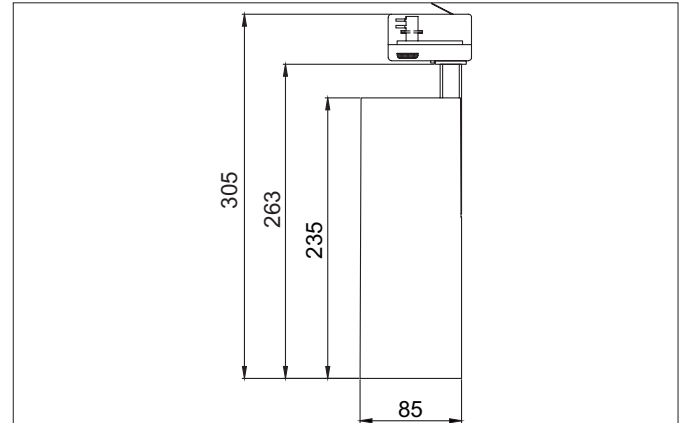

MAXI LED-Schienenstrahler, schaltbar
 Artikel-Nr. 88397173

Licht.
 Für Generationen.

Ausschreibungstext

Runder LED-Schienenstrahler, schaltbar, Leuchtdurchmesser 85 mm, Höhe 263 mm Gewicht 1,269 kg, mit rotationssymmetrisch tiefbreit-strahlender Lichtstärkeverteilung., Bemessungslichtstrom 4.010 lm, Bemessungsleistung 1 x 31,5 W, Lichtfarbe warmweiß, ähnlichste Farbtemperatur (CCT) 3.000 K, allgemeiner Farbwiedergabeindex CRI > 90, Gehäusewerkstoff: Aluminium, Farbe: strukturweiß, zulässige Umgebungstemperatur (ta): -20 °C - +25 °C, Schutzklasse (EN 61140): I, Schutzart (DIN EN 60529): IP20. Mit elektronischem Betriebsgerät, schaltbar.

Artikeldaten	
Artikel-Nr.	88397173
GTIN	4251433938521
Serienname	MAXI
Kurzbeschreibung	LED-Schienenstrahler, schaltbar
Material	Aluminium
Farbe	weiß
Ausführung der Oberfläche	struktur
Form	rund
Außendurchmesser	85 mm
Länge	235 mm
Breite	85 mm
Aufbauhöhe	263 mm
Lieferumfang	inkl. Betriebsgerät, schaltbar
Nettogewicht	1,269 kg

Montagetechnik	
Montageart	Anbaumontage
Montageort	Deckenmontage
Verstellbarkeit	kopfverstellbar
Schwenkwinkel	180°
Drehwinkel	355°
Kopfverstellwinkel	90°
Geeignet für Durchgangsverdrahtung	Nein

Logistische Daten	
Bruttogewicht	1,395 kg
Länge Verpackung	300 mm
Breite Verpackung	200 mm
Höhe Verpackung	150 mm
Entsorgung am Ende der Lebensdauer	Das Produkt darf nicht mit dem Hausmüll entsorgt werden. Sie sind verpflichtet, solche Elektro-Altgeräte separat zu entsorgen. Informieren Sie sich bitte bei Ihrer Kommune über die Möglichkeiten der geregelten Entsorgung. Mit der getrennten Entsorgung führen Sie die Altgeräte dem Recycling oder anderen Formen der Wiederverwertung zu. Sie helfen damit zu vermeiden, dass u. U. belastende Stoffe in die Umwelt gelangen.