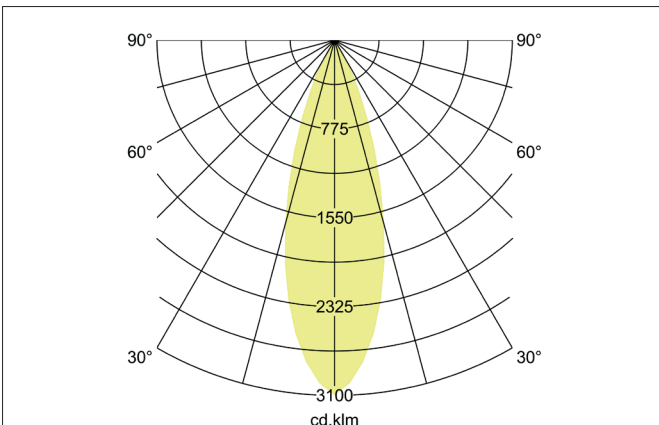

MAXI LED-Schienenstrahler, schaltbar
 Artikel-Nr. 88397173

Licht.
 Für Generationen.

Ausschreibungstext

Runder LED-Schienenstrahler, schaltbar, Leuchtdurchmesser 85 mm, Höhe 263 mm Gewicht 1,269 kg, mit rotationssymmetrisch tiefbreit-strahlender Lichtstärkeverteilung., Bemessungslichtstrom 4.010 lm, Bemessungsleistung 1 x 31,5 W, Lichtfarbe warmweiß, ähnlichste Farbtemperatur (CCT) 3.000 K, allgemeiner Farbwiedergabeindex CRI > 90, Gehäusewerkstoff: Aluminium, Farbe: strukturweiß, zulässige Umgebungstemperatur (ta): -20 °C - +25 °C, Schutzklasse (EN 61140): I, Schutzart (DIN EN 60529): IP20. Mit elektronischem Betriebsgerät, schaltbar.

Artikeldaten	
Artikel-Nr.	88397173
GTIN	4251433938521
Serienname	MAXI
Kurzbeschreibung	LED-Schienenstrahler, schaltbar
Material	Aluminium
Farbe	weiß
Ausführung der Oberfläche	struktur
Form	rund
Außendurchmesser	85 mm
Länge	235 mm
Breite	85 mm
Aufbauhöhe	263 mm
Lieferumfang	inkl. Betriebsgerät, schaltbar
Nettogewicht	1,269 kg

MAXI LED-Schienenstrahler, schaltbar

Artikel-Nr. 88397173

Licht.
Für Generationen.

Lichttechnik	
Farbtemperatur	3.000 K
Lichtfarbe	weiß
Lichtstrom	4.010 lm
Systemeffizienz	127 lm/W
Farbwiedergabe	CRI > 90
Reflektor	hochglänzend
Abstrahlwinkel	30°
Lichtverteilung	symmetrisch
Farbtemperatur einstellbar	nein