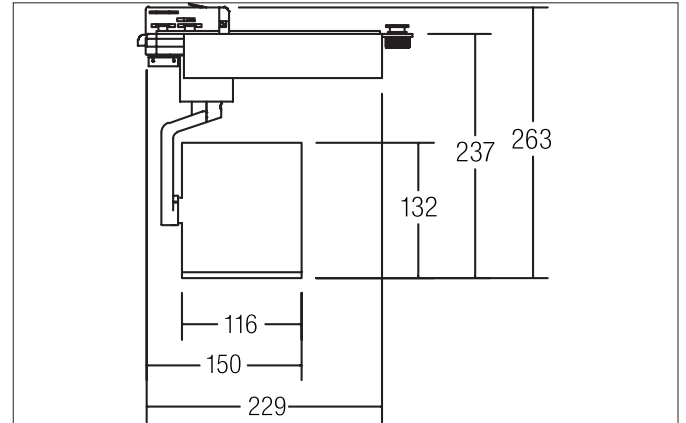

**CORE LED-Schienenstrahler, schaltbar**  
 Artikel-Nr. 88377174

Licht.  
 Für Generationen.

**Ausschreibungstext**  
 Runder LED-Schienenstrahler, schaltbar, Leuchtdurchmesser 116 mm, Höhe 237 mm Gewicht 1,430 kg, mit rotationssymmetrisch tiefbreit-strahlender Lichtstärkeverteilung, Bemessungslichtstrom 4.185 lm, Bemessungsleistung 1 x 45 W, Lichtfarbe neutralweiß, ähnlichste Farbtemperatur (CCT) 4.000 K, allgemeiner Farbwiedergabeindex CRI > 80, Gehäusewerkstoff: Aluminium, Farbe: weiß, zulässige Umgebungstemperatur (ta): -20 °C - +25 °C, Schutzklasse (EN 61140): I, Schutzart (DIN EN 60529): IP20. Mit elektronischem Betriebsgerät, schaltbar.

Artikeldaten	
Artikel-Nr.	88377174
GTIN	4251433900115
Serienname	CORE
Kurzbeschreibung	LED-Schienenstrahler, schaltbar
Material	Aluminium
Farbe	weiß
Ausführung der Oberfläche	glänzend
Form	rund
Außendurchmesser	116 mm
Länge	268 mm
Breite	116 mm
Aufbauhöhe	237 mm
Nettogewicht	1,430 kg

Logistische Daten	
Bruttogewicht	1,786 kg
Länge Verpackung	280 mm
Breite Verpackung	280 mm
Höhe Verpackung	140 mm
Entsorgung am Ende der Lebensdauer	Das Produkt darf nicht mit dem Hausmüll entsorgt werden. Sie sind verpflichtet, solche Elektro-Altgeräte separat zu entsorgen. Informieren Sie sich bitte bei Ihrer Kommune über die Möglichkeiten der geregelten Entsorgung. Mit der getrennten Entsorgung führen Sie die Altgeräte dem Recycling oder anderen Formen der Wiederverwertung zu. Sie helfen damit zu vermeiden, dass u. U. belastende Stoffe in die Umwelt gelangen.