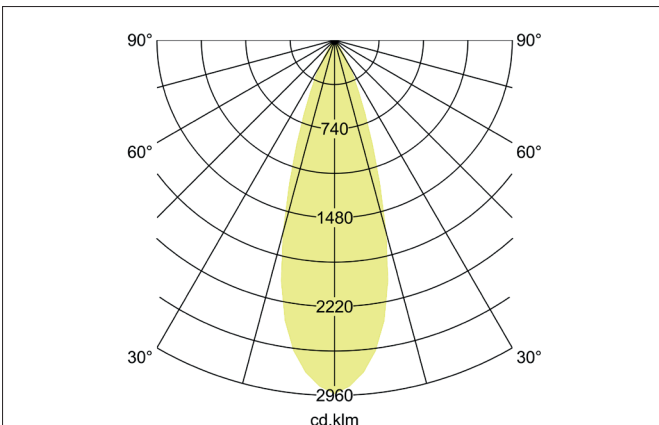

**MINI LED-Schienenstrahler, schaltbar**  
 Artikel-Nr. 88393174

Licht.  
 Für Generationen.

**Ausschreibungstext**  
 Runder LED-Schienenstrahler, schaltbar, Leuchtdurchmesser 71 mm, Höhe 200 mm, Gewicht 0,839 kg, mit rotationssymmetrisch tiefbreit-strahlender Lichtstärkeverteilung, Bemessungslichtstrom 2.880 lm, Bemessungsleistung 1 x 23 W, Lichtfarbe neutralweiß, ähnlichste Farbtemperatur (CCT) 4.000 K, allgemeiner Farbwiedergabeindex CRI > 90, Gehäusewerkstoff: Aluminium, Farbe: strukturweiß, zulässige Umgebungstemperatur (ta): -20 °C - +25 °C, Schutzklasse (EN 61140): I, Schutzart (DIN EN 60529): IP20. Mit elektronischem Betriebsgerät, schaltbar.

Artikeldaten	
Artikel-Nr.	88393174
GTIN	4251433942764
Serienname	MINI
Kurzbeschreibung	LED-Schienenstrahler, schaltbar
Material	Aluminium
Farbe	weiß
Ausführung der Oberfläche	struktur
Form	rund
Außendurchmesser	71 mm
Länge	200 mm
Breite	71 mm
Aufbauhöhe	200 mm
Lieferumfang	inkl. Betriebsgerät, schaltbar
Nettogewicht	0,839 kg

**MINI LED-Schienenstrahler, schaltbar**

Artikel-Nr. 88393174

Licht.  
Für Generationen.

Lichttechnik	
Farbtemperatur	4.000 K
Lichtfarbe	weiß
Lichtstrom	2.880 lm
Systemeffizienz	125 lm/W
Farbwiedergabe	CRI > 90
Reflektor	hochglänzend
Abstrahlwinkel	36°
Lichtverteilung	symmetrisch
Farbtemperatur einstellbar	nein