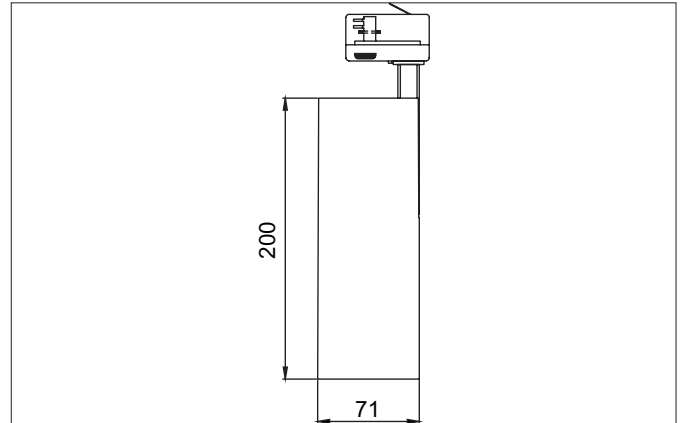

**MINI LED-Schienenstrahler, schaltbar**  
 Artikel-Nr. 88393174

Licht.  
 Für Generationen.

**Ausschreibungstext**  
 Runder LED-Schienenstrahler, schaltbar, Leuchtdurchmesser 71 mm, Höhe 200 mm, Gewicht 0,839 kg, mit rotationssymmetrisch tiefbreit-strahlender Lichtstärkeverteilung, Bemessungslichtstrom 2.880 lm, Bemessungsleistung 1 x 23 W, Lichtfarbe neutralweiß, ähnlichste Farbtemperatur (CCT) 4.000 K, allgemeiner Farbwiedergabeindex CRI > 90, Gehäusewerkstoff: Aluminium, Farbe: strukturweiß, zulässige Umgebungstemperatur (ta): -20 °C - +25 °C, Schutzklasse (EN 61140): I, Schutzart (DIN EN 60529): IP20. Mit elektronischem Betriebsgerät, schaltbar.

Artikeldaten	
Artikel-Nr.	88393174
GTIN	4251433942764
Serienname	MINI
Kurzbeschreibung	LED-Schienenstrahler, schaltbar
Material	Aluminium
Farbe	weiß
Ausführung der Oberfläche	struktur
Form	rund
Außendurchmesser	71 mm
Länge	200 mm
Breite	71 mm
Aufbauhöhe	200 mm
Lieferumfang	inkl. Betriebsgerät, schaltbar
Nettogewicht	0,839 kg