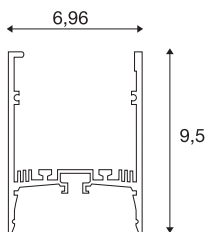

GRAZIA 60

1,5m schwarz

Mit der Integration von zwei GRAZIA PRO MAX FLEX-TRIPS können Sie unterschiedlichste Beleuchtungsszenarien realisieren. Nutzen Sie das dazugehörige und mit Aussparungen versehene GRAZIA 60 Einbauprofil, um die flexiblen LED-Strips in der gewünschten Lichtfarbtemperatur für verschiedenste professionelle Anwendungen lumenstark zu integrieren. Im hauseigenen SLV Design ist das GRAZIA 60 Profil in verschiedenen Längen mit den dazu passenden Endkappen, Längsverbindern, einem Einspeiser-Set, Montageclips wie auch verschiedenen Abdeckungen verfügbar.

TECHNISCHE DATEN

Art. Nr.	1004896
IP Code	IP 20
Montage	Aufbau
Montagedetails	Decke
Farbe	schwarz
Länge	150 cm
Breite	7 cm
Höhe	9.5 cm
Nettogewicht	3.263 kg
Bruttogewicht	3.551 kg
BIG WHITE Seite	577

Zubehör