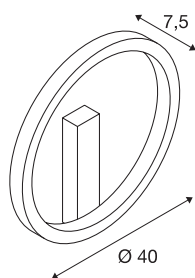

ONE 40 DALI

Indoor LED Wandaufbauleuchte, weiß, 3000/4000K

Reduziert, modern und elegant zieht das Design der ONE Leuchtenfamilie alle Blicke auf sich. Dabei sind die kreisrunden Leuchten durch ihre zu erwartende LED Lebensdauer von 30.000 Stunden auch noch äußerst nachhaltig. Nutzen Sie die ONE 40 DALI Indoor LED Wandaufbauleuchte weiß für ein besonders angenehmen, DALI dimmbares Licht, das bei der Lichtfarbe schaltbar ist. Dazu bietet die in unterschiedliche Raumdimensionen ausrichtbare Leuchte einen hohen Farbwiedergabeindex von über 90. Dabei eignet sich die wartungsarme Leuchte für die Hotellerie und Gastronomie wie auch für Wohnräume gleichermaßen. Erleben Sie Licht mit SLV – seit 40 Jahren Ihr zuverlässiger Partner für Indoor-Leuchten aller Art.

TECHNISCHE DATEN

Art. Nr.	1002917
IP Code	IP 20
Montage	Aufbau
Montagedetails	Decke,Wand
Dimmbar	Ja
Technologie der Dimmung	DALI 2
Primäre Nennspannung	220-240V ~50/60Hz
Sekundär Strom / Spannung	350 mA
Schutzklasse	I
Wattage	14 W
minimale Umgebungstemperatur	-20 °C
maximale Umgebungstemperatur	50 °C
Bemessungs-Bereitschaftsleistung	0.5 W
Höhe Einschaltstrom	52 A
Dauer Einschaltstrom	0.72 µs
Stroboskop-Effekt (SVM)	0.02
Lumen	700/730 lm
Lichtfarbtemperatur	3000/4000 Kelvin
Farbe	weiß
CRI	90
LXXBXX Daten	L70B50
Lebensdauer	30000 h

Lichtquelle

916461		Risikogruppe	1
		Tiefe	7.5 cm
		Durchmesser	40 cm
		Nettogewicht	1.161 kg
		Bruttogewicht	2.01 kg
		BIG WHITE Seite	193