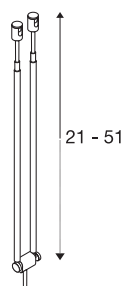

TELESKOP

Seilleuchte für TENSEO Niedervolt-Seilsystem,
QR-C51, weiß, B/H/T 4,5/21-52/1 cm

TELESKOP Strahler für das Niedervolt Seil-System dessen Halogen- sowie LED-Leuchtmittel kompatible GX5,3 Fassung an zwei schwenkbaren, Teleskopstäben befestigt ist. Der kompatible Seilabstand liegt bei 15,5cm.

TECHNISCHE DATEN

Art. Nr.	139081
Fassung	GX5.3
Leuchtmittel	QR-C51
Anzahl Fassungen	1
Leuchtmittel inklusive	Nein
Anzahl unterschiedliche Lichtauslässe	1
Schwenkbereich	90 °
IP Code	IP 20
Montage	Aufbau
Montagedetails	Decke, Schiene Decke
Primäre Nennspannung	12V ~50Hz
Schutzklasse	III
Wattage	20 W
Farbe	weiß
Lichtaustritt	direkt
Breite	4.5 cm
Höhe	25.5 cm
Tiefe	1 cm
Nettogewicht	0.067 kg
Bruttogewicht	0.073 kg
BIG WHITE Seite	486

Leuchtmittlempfehlung

1001574	Philips Master LED Spot , MR16, 5W, 2700K, 36°, dimmbar
1001575	Philips Master LED MR16 5W , 3000K 36°