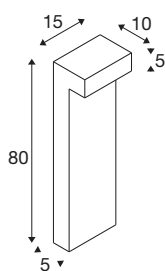

TECHNISCHE DATEN

| | |
|---------------------------------------|-------------------|
| Art. Nr. | 1003537 |
| Anzahl unterschiedliche Lichtauslässe | 1 |
| IP Code | IP 65 |
| Schlagfestigkeitsklasse | IK 02 |
| Schlagfestigkeit | 0.2 Joule |
| Montage | Aufbau |
| Montagedetails | Boden |
| Primäre Nennspannung | 220-240V ~50/60Hz |
| Sekundär Strom / Spannung | 350 mA |
| Schutzklasse | I |
| Wattage | 7 W |
| minimale Umgebungstemperatur | -20 °C |
| maximale Umgebungstemperatur | 45 °C |
| Höhe Einschaltstrom | 10 A |
| Dauer Einschaltstrom | 40 µs |
| Stroboskop-Effekt (SVM) | 0.08 |
| Lumen | 490/530 lm |
| Lichtfarbtemperatur | 3000/4000 Kelvin |
| Farbe | anthrazit |
| CRI | 80 |
| LXXBXX Daten | L70B50 |
| Lebensdauer | 30000 h |

| | |
|-----------------|----------|
| Lichtaustritt | direkt |
| Risikogruppe | 0 |
| Länge | 15 cm |
| Breite | 10 cm |
| Höhe | 50 cm |
| Nettogewicht | 2.023 kg |
| Bruttogewicht | 2.542 kg |
| BIG WHITE Seite | 651 |