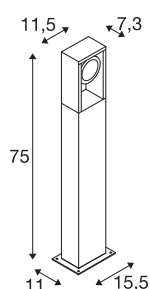

ESKINA FRAME 75

Outdoor LED Stehleuchte single anthrazit CCT switch 3000/4000K

Rundum gelungenes Design elegant im rechteckigen Aluminium-Rahmen verpackt: Die beliebten Outdoor-Leuchten der ESKINA Familie bieten jetzt in der Designalternative FRAME noch mehr Anwendungsmöglichkeiten. So macht die anthrazitfarbene ESKINA FRAME in jedem Außenbereich eine stilvolle Figur. Die drehbaren Leuchtenköpfe sorgen für flexibel einstellbare Lichtaustritte. Dank ihrer hohen IP-Schutzart ist die ESKINA optimal vor Wind und Wetter geschützt. Hinzu kommt, dass sich die Lichtfarbe (3000/4000 K) über den CCT Switch flexibel vor der Installation wechseln lässt. Die einfache Installation ist dann nur noch Formsache.

TECHNISCHE DATEN

Art. Nr.	1004750
Dreh- oder Schwenkbar	tiltable
IP Code	IP 65
Schlagfestigkeitsklasse	IK 06
Schlagfestigkeit	1 Joule
Montage	Aufbau
Montagedetails	Boden
Primäre Nennspannung	220-240V ~50/60Hz
Sekundär Strom / Spannung	350 mA
Schutzklasse	I
Wattage	15 W
minimale Umgebungstemperatur	-20 °C
maximale Umgebungstemperatur	35 °C
Höhe Einschaltstrom	30 A
Dauer Einschaltstrom	40 µs
Stroboskop-Effekt (SVM)	0.07
Lumen	1100/1200 lm
Lichtfarbtemperatur	3000/4000 Kelvin
Abstrahlwinkel	95 °
Farbe	anthrazit
CRI	80
LXXBXX Daten	L70B50

Lichtquelle

916483	
--------	---

Zubehör

228730	VERBINDUNGSBOX , IP68, 3-polig
--------	-----------------------------------

Lebensdauer	30000 h
Lichtstärkeverteilung	rotationssymmetrisch
Lichtaustritt	direkt
Risikogruppe	1
Länge	11.5 cm
Breite	7.3 cm
Höhe	75 cm
Nettogewicht	2.981 kg
Bruttogewicht	3.648 kg
BIG WHITE Seite	629